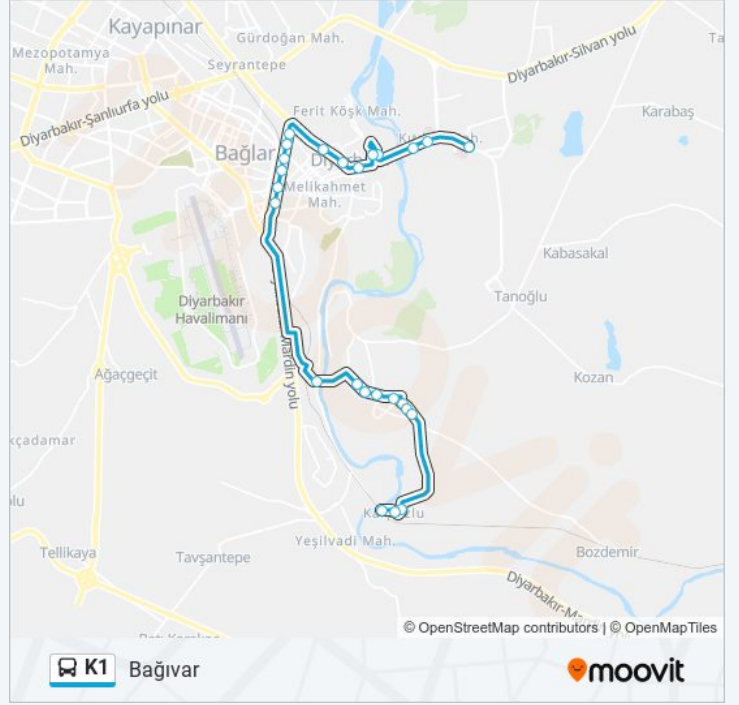

### K1 otobüs Bilgi

**Yön:** Bağıvar

**Duraklar:** 25

**Yolculuk Süresi:** 32 dk

**Hat Özeti:**

Kırklardađı İlkokulu

Karpuzlu

Köprü

### Variş yeri: Üniversite

39 durak

[HAT SAATLERİNİ GÖRÜNTÜLE](#)

Köprü

Karpuzlu

Kırklardađı İlkokulu

Fen Lisesi

Naci Cd.