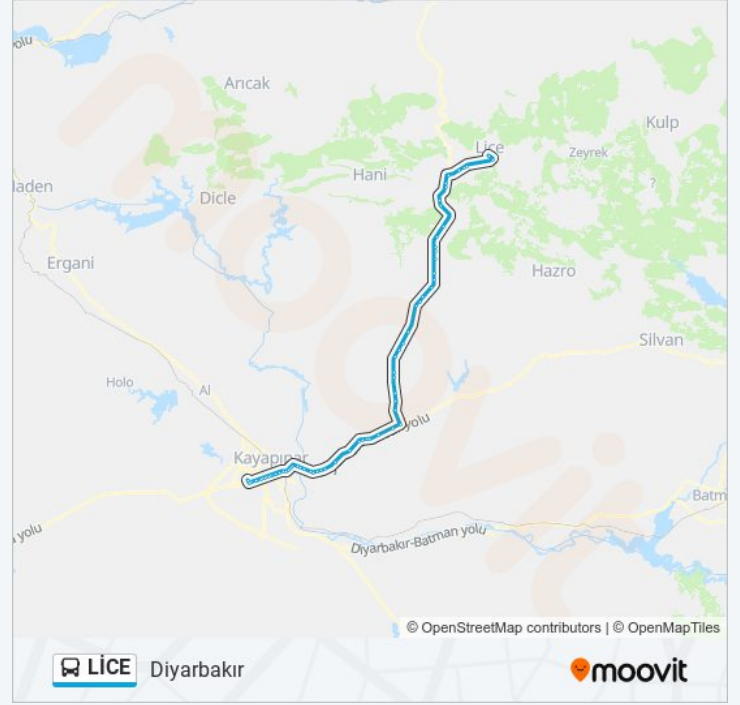

Arpaderesi

Kavaklıbağ

Hızırpınar

Mermer

Alibardak

Hamuryazan

Dervişhasan-Kumluçat

Kumrucak

Yazlıpınar

Bingöl Yolu Kavşak

Bağpınar

Çataksu Yol Ayrımı

Köprübaşı

Anbar Deresi

Yeşilköy

Kuşburnu

Kuşlukbağı

Hani Yol Ayrımı

Karaçalı

Yiğitçavuş

Bakım Rehabilitasyon Merkezi

Teknokent

Kırk Konaklar Sitesi

Dicle Vadi Evleri

Tarımsal Araştırma

Kent Ormanı

Afad Çadırkent

450 Evler

Gürdoğan-1

Kütahya Seramik

Gürdoğan-2

Üst Geçit

Seyrantepe