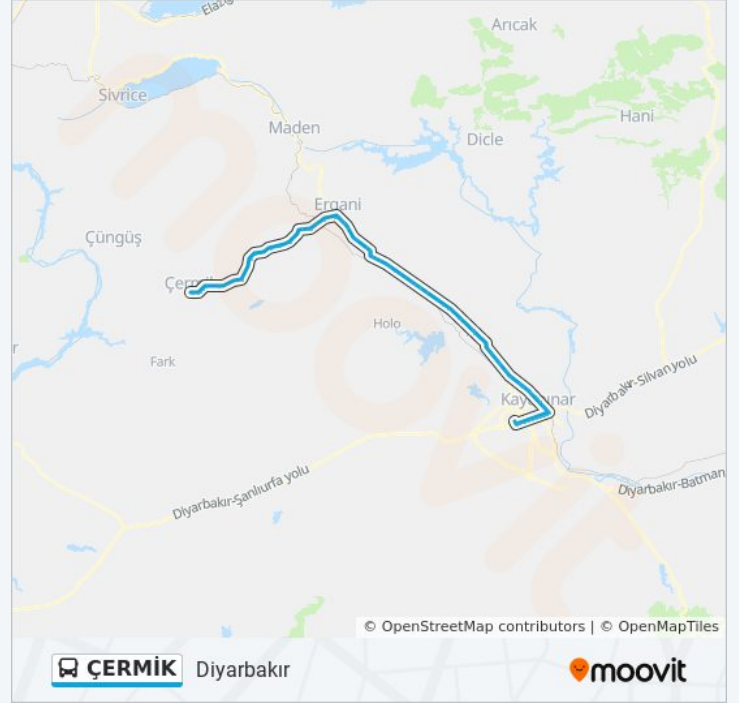

Sallıca

Yukarı Kuyulu Yolu

Aşağı Kuyulu

Dereboyu Yolu

Koyunalan Yolu

Koyunalan

Geyik Tren İstasyonu

Pınarlık

Ekinciler Yolu

Dikentepe

Truva Atlı Spor Klübü

Alangör

Eğil Yolu

Geyiktepe-Devegeçidi Barajyolu

Organize Sanayi 2. Etap

Eyüp Sultan Camii