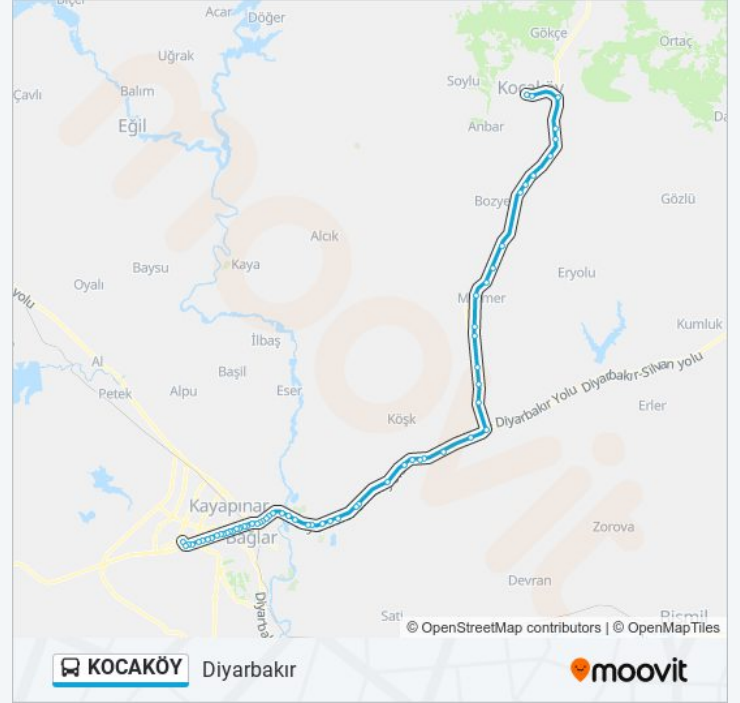

Köprübaşı

Anbar Deresi

Yeşilköy

Kuşburnu

Kuşlukbağı

Hani Yol Ayrımı

Karaçalı

Yiğitçavuş

Bakım Rehabilitasyon Merkezi

Teknokent

Kırk Konaklar Sitesi

Dicle Vadi Evleri

Tarımsal Araştırma

Kent Ormanı

Afad Çadırkent

450 Evler

Gürdoğan-1

Kütahya Seramik

Gürdoğan-2

Tedaş Trafo

Üst Geçit

Seyrantepe

Ninova Park Avm

Huzurevleri Kavşağı

Tesisler

Petrol Ofisi

15 Temmuz Şehitler Parkı

Şanlıurfa Bulvarı

Eski Polis Lojmanları

Kantar Kavşağı

Tedaş

Tarım Kredi Kooperatifi

Ceylan Karavil Park