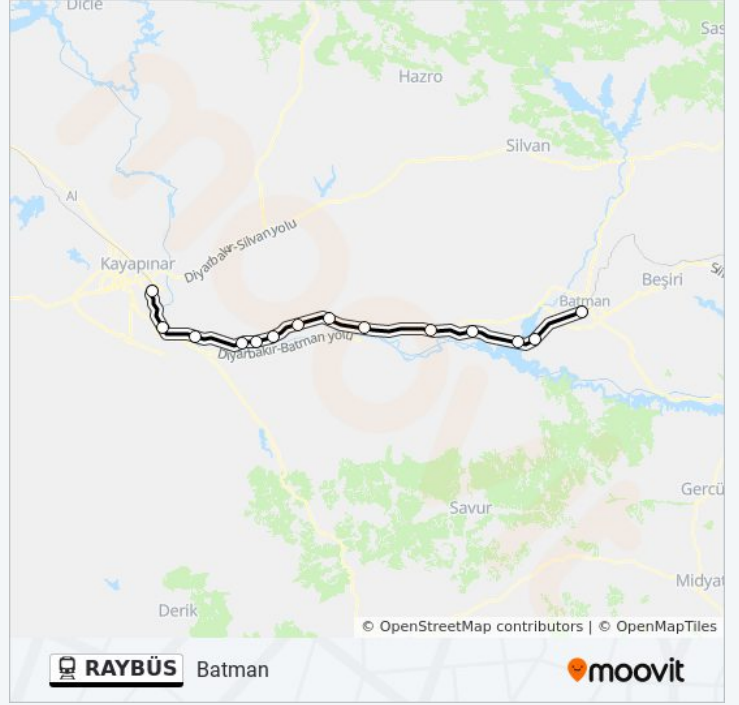

Varış yeri: Batman

14 durak

[HAT SAATLERİNİ GÖRÜNTÜLE](#)

Diyarbakır

Km. 11+000

Bozdemir

Uğur

Arzuoğlu

Batman

RAYBÜS tren Saatleri

Batman Güzergahı Saatleri:

Pazartesi	08:40 - 18:00
Salı	08:40 - 18:00
Çarşamba	08:40 - 18:00
Perşembe	08:40 - 18:00
Cuma	08:40 - 18:00
Cumartesi	08:40 - 18:00
Pazar	08:40 - 18:00

RAYBÜS tren Bilgi

Yön: Batman

Duraklar: 14

Yolculuk Süresi: 148 dk

Hat Özeti:

Variş yeri: Diyarbakır

14 durak

[HAT SAATLERİNİ GÖRÜNTÜLE](#)

Batman

Km 80+200

Km. 76+800

Salat

Çöltepe

Bismil

Seyithasan

Ambar