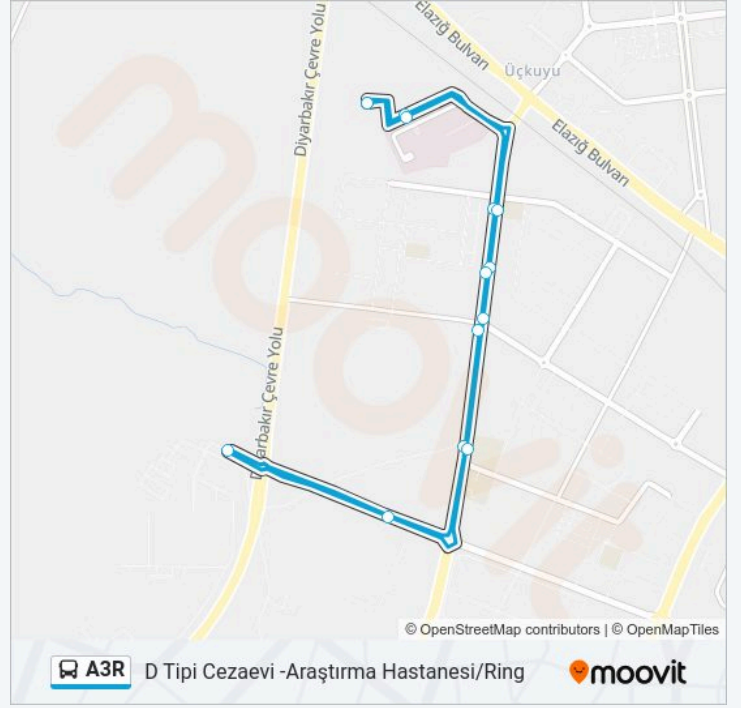

A3R otobüs hattı (D Tipi Cezaevi -Araştırma Hastanesi/Ring) arası bir güzergah içeriyor. Hafta içi günlerde çalışma saatleri:

(1) D Tipi Cezaevi -Araştırma Hastanesi/Ring: 06:20 - 21:10

Size en yakın A3R otobüs durağını bulmak ve sonraki A3R otobüs varış saatini öğrenmek için Moovit Uygulamasını kullanın.

**Variş yeri: D Tipi Cezaevi -Araştırma Hastanesi/Ring**

14 durak

[HAT SAATLERİNİ GÖRÜNTÜLE](#)

- Ağız Ve Diş Sağlığı Hastanesi
- Gazi Yaşargil Eğitim Araştırma Hastanesi
- Laleş Bulvarı
- Aile Sağlığı Merkezi
- Zümrütkent Giriş
- Talaytepe Anadolu Lisesi
- Cng Otobüs Garajı-Cezaevi
- Park Evleri
- Vali Gökhan Aydıner Lisesi
- Zümrütkent Kavşağı
- Aile Sağlığı Merkezi
- Balık Evi
- Gazi Yaşargil Eğitim Araştırma Hastanesi
- Ağız Ve Diş Sağlığı Hastanesi

**A3R otobüs Saatleri**

D Tipi Cezaevi -Araştırma Hastanesi/Ring Güzergahı Saatleri:

Pazartesi	06:20 - 21:10
Salı	06:20 - 21:10
Çarşamba	06:20 - 21:10
Perşembe	06:20 - 21:10
Cuma	06:20 - 21:10
Cumartesi	Çalışmıyor
Pazar	Çalışmıyor

**A3R otobüs Bilgi**

**Yön:** D Tipi Cezaevi -Araştırma Hastanesi/Ring

**Duraklar:** 14

**Yolculuk Süresi:** 20 dk

**Hat Özeti:**

A3R otobüs saatleri ve güzergah haritaları, moovitapp.com adresinde çevrimdışı bir PDF olarak mevcut. Canlı otobüs saatlerini, tren tarifesi veya metro programlarını ve Diyarbakir konumundaki tüm toplu taşıma araçları için adım adım yol tariflerini görmek için Moovit uygulamasını sayfasını kullanın.