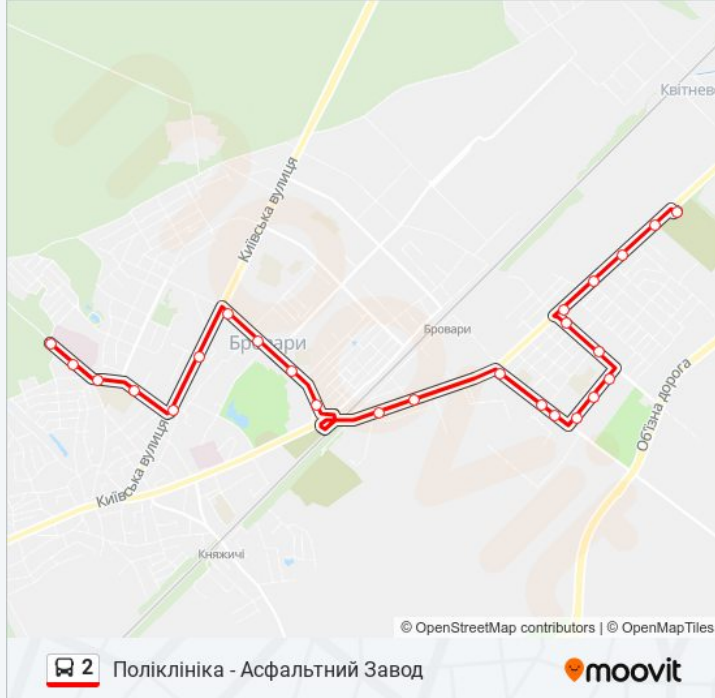

Фора

Світлотехнічний Завод

Бровари-1

Київгума

Завод Блок (На Вимогу)

Дбк

Нове Кладовище

2 автобус розклади і карти маршрутів можна завантажити в форматі PDF з сайту moovitapp.com. Використовуйте [Додаток Moovit](#) для перегляду розкладу руху автобусів, потягів або метро і отримання покрокових вказівок щодо всього громадського транспорту в Київ.

[Про Moovit](#) • [Рішення MaaS](#) • [Підтримувані країни](#) • [Moovit співтовариство](#)

© 2024 Moovit - Усі Права Захищені

Дізнавайтесь час прибуття в режимі реального часу