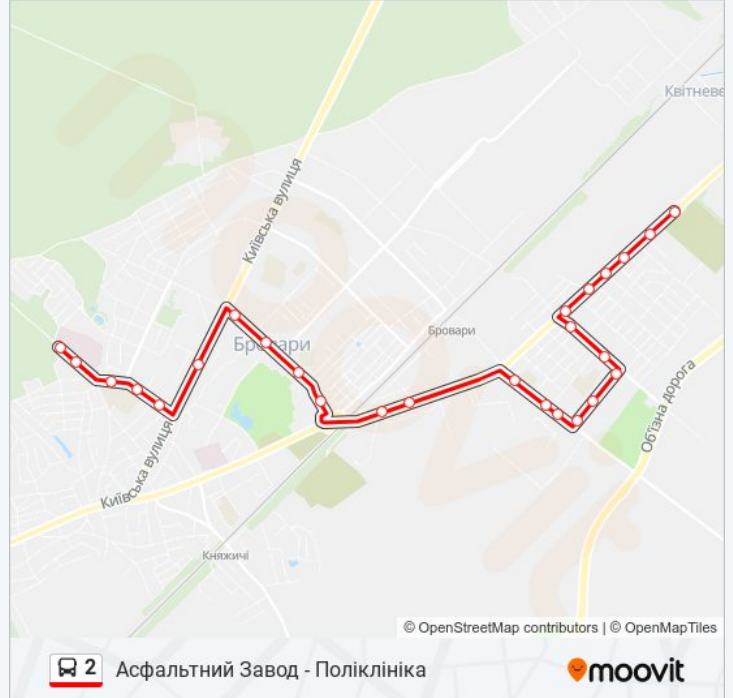

2 автобус лінія (Асфальтний Завод - Поліклініка) має 2 маршрутів. В звичайні робочі дні рух здійснюється протягом:

(1) Асфальтний Завод - Поліклініка: 06:26 - 20:13(2) Поліклініка - Асфальтний Завод: 06:45 - 20:45

Використовуйте додаток Moovit для пошуку найближчої до вас 2 автобус станції і дізнавайтесь час прибуття наступного 2 автобус.

Напрямок: Асфальтний Завод - Поліклініка

26 зупинок

[ПЕРЕГЛЯД РОЗКЛАДУ РУХУ НА ЛІНІЇ](#)

2 автобус інформація

Напрямок руху: Асфальтний Завод - Поліклініка

Зупинки: 26

Тривалість подорожі: 28 хв

Стислий звіт по лінії:

Школа-Інтернат

Училище

Басейн Купава

Центральна Лікарня

Поліклініка

Напрямок: Поліклініка - Асфальтний Завод

25 зупинок

[ПЕРЕГЛЯД РОЗКЛАДУ РУХУ НА ЛІНІЇ](#)

Поліклініка

Центральна Лікарня

Санепідемстанція