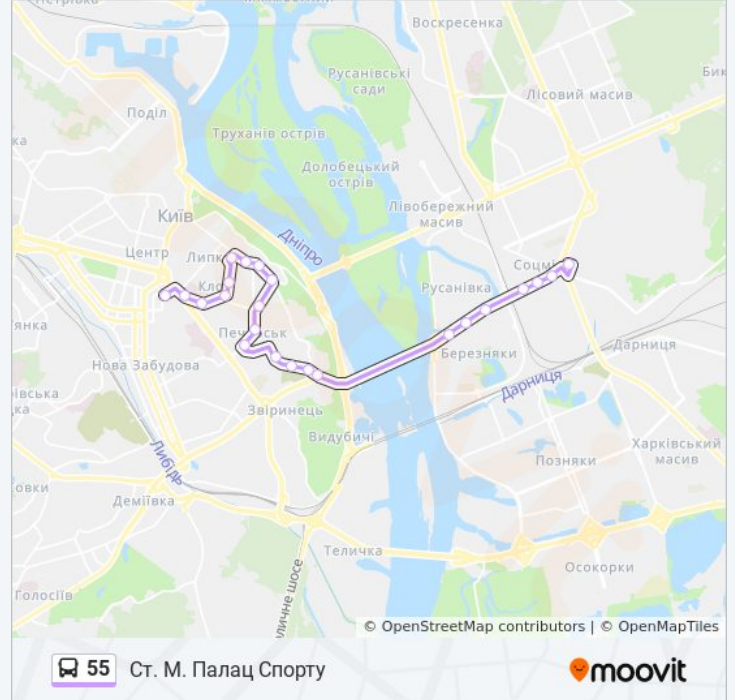

Юний Технік (На Вимогу)

Узвіз Кловський

Ст. М. Кловська

Вул. Басейна

Ст. М. Палац Спорту

55 автобус розклади і карти маршрутів можна завантажити в форматі PDF з сайту moovitapp.com. Використовуйте [Додаток Moovit](#) для перегляду розкладу руху автобусів, потягів або метро і отримання покрокових вказівок щодо всього громадського транспорту в Києві.

[Про Moovit](#) • [Рішення MaaS](#) • [Підтримувані країни](#) • [Moovit співтовариство](#)

© 2023 Moovit - Усі Права Захищені

Дізнавайтесь час прибуття в режимі реального часу