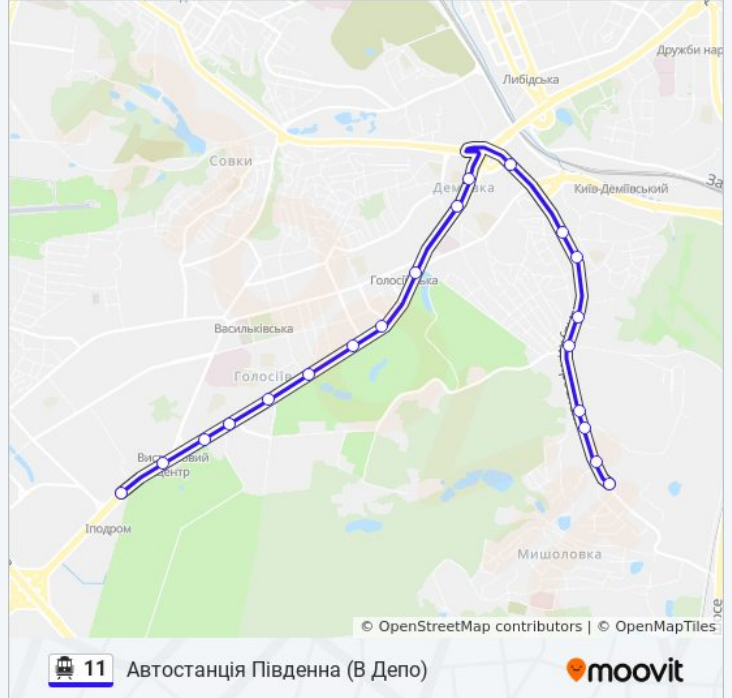

Готель Голосіївський, Державна Бібліотека України Для Юнацтва

Вул. Васильківська

Ст. М. Виставковий Центр

11 тролейбус розклад руху

Автостанція Південна (В Депо) розклад руху на маршруті:

понеділок	21:10 - 22:05
вівторок	21:10 - 22:05
середа	21:10 - 22:05
четвер	21:10 - 22:05
п'ятниця	21:10 - 22:05
субота	21:10 - 22:05
неділя	21:10 - 22:05

11 тролейбус інформація**Напрямок руху:** Автостанція Південна (В Депо)**Зупинки:** 20**Тривалість подорожі:** 30 хв**Стислий звіт по лінії:**

Напрямок: Вул. Маршальська

33 зупинок

[ПЕРЕГЛЯД РОЗКЛАДУ РУХУ НА ЛІНІЇ](#)