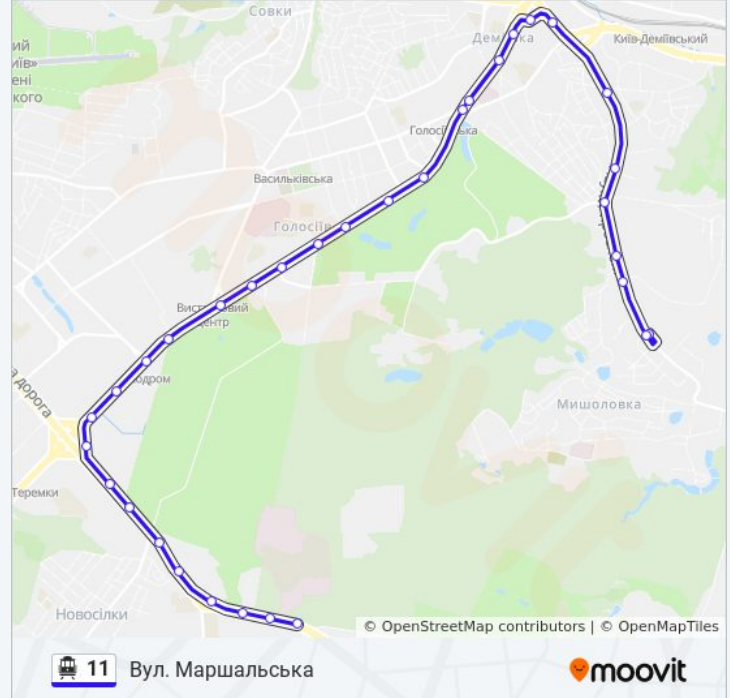

Ст. М. Голосіївська

Поліклініка (На Вимогу)

Пров. Деміївський

Ст. М. Деміївська

Автовокзал

Пр. Науки

Кінотеатр Салют

Гідрометеорологічна

Вул. Лисогірська

Інститут Фізики

Вул. Панорамна

Багринова Гора

Вул. Маршальська

Напрямок: Державний Музей Народної Архітектури Та Побуту

30 зупинок

[ПЕРЕГЛЯД РОЗКЛАДУ РУХУ НА ЛІНІЇ](#)