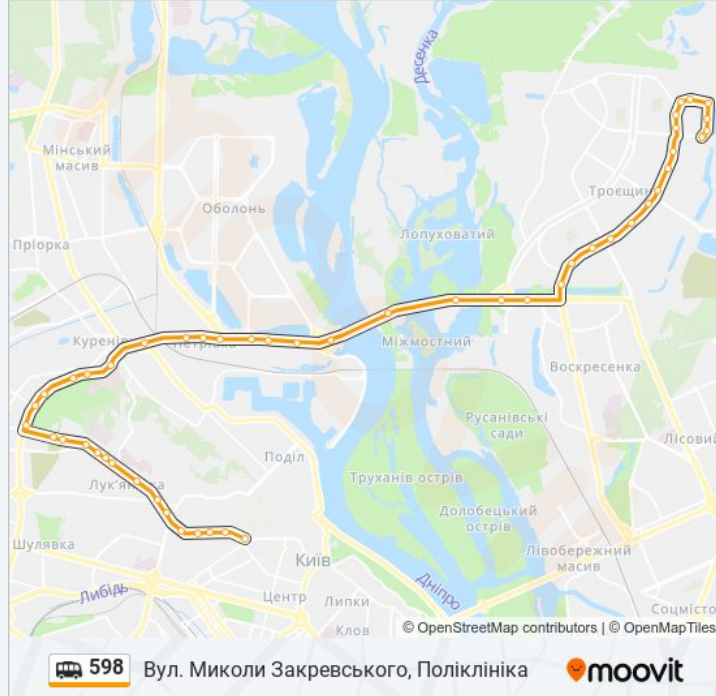

Торговельно-Розважальний Комплекс

Станція Романа Шухевича

Ж/М Райдужний

Вул. Миколи Закревського

Мікрорайон №1

Вул. Архітектора Ніколаєва

Вул. Теодора Драйзера

Універсам

Поліклініка

Вул. Сержа Лифаря

Торговий Центр

Вул. Данькевича

Вул. Марини Цветаєвої

Вул. Милославська

Вул. Милославська

Ліцей №293

Вул. Миколи Закревського

Соцзабез

Вул. Марини Цветаєвої

Поліклініка

Вул. Миколи Закревського, Поліклініка

Напрямок: Пл. Львівська

598 shuttle розклад руху

Вул. Миколи Закревського, Поліклініка

Вул. Марини Цвєтаєвої

Соцзабез

Мікрорайон №20

Ліцей №293

Вул. Милославська

Вул. Марини Цвєтаєвої

Супермаркет Villa

Вул. Данькевича