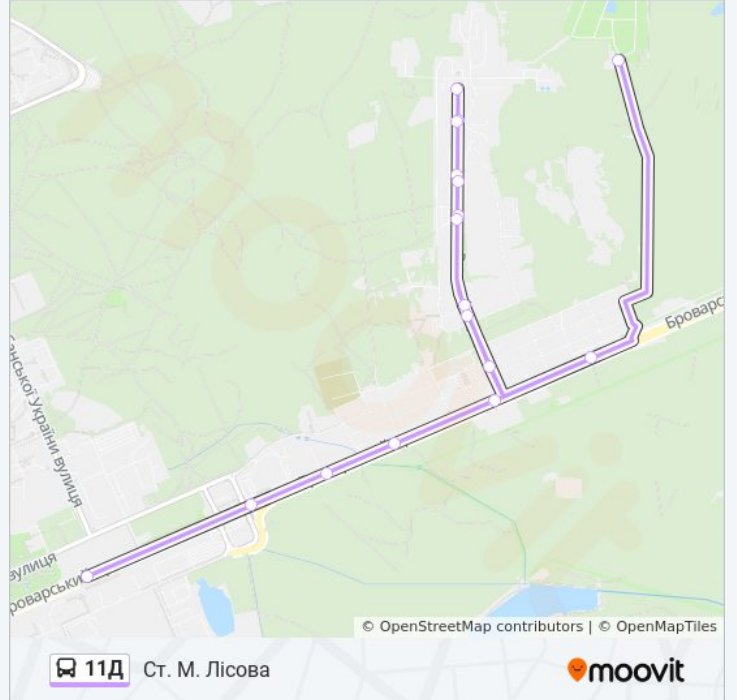

11Д автобус розклади і карти маршрутів можна завантажити в форматі PDF з сайту moovitapp.com. Використовуйте [Додаток Moovit](#) для перегляду розкладу руху автобусів, потягів або метро і отримання покрокових вказівок щодо всього громадського транспорту в Києві.

[Про Moovit](#) • [Рішення MaaS](#) • [Підтримувані країни](#) • [Moovit співтовариство](#)

© 2023 Moovit - Усі Права Захищені

**Дізнавайтесь час прибуття
в режимі реального часу**