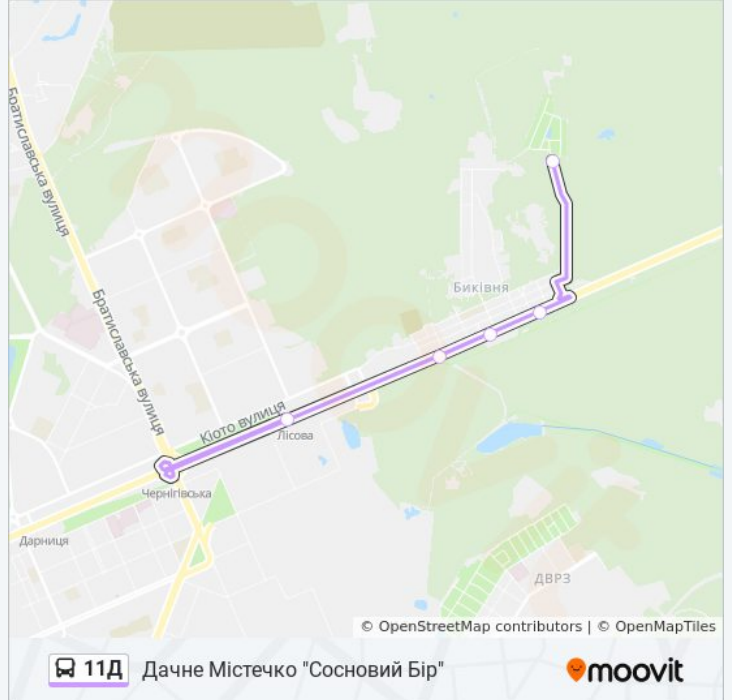

11Д

Дачне Містечко "Сосновий Бір"

Перегляд В Web-Форматі

11Д автобус лінія (Дачне Містечко "Сосновий Бір") має 2 маршрутів. В звичайні робочі дні рух здійснюється протягом:

(1) Дачне Містечко "Сосновий Бір": 07:30 - 18:35(2) Ст. М. Лісова: 08:00 - 19:00

Використовуйте додаток Moovit для пошуку найближчої до вас 11Д автобус станції і дізнавайтесь час прибуття наступного 11Д автобус.

Напрямок: Дачне Містечко "Сосновий Бір"

5 зупинок

[ПЕРЕГЛЯД РОЗКЛАДУ РУХУ НА ЛІНІЇ](#)

Ст. М. Лісова

Биківня-1

Биківня-2

Биківня-3

Дачне Містечко Сосновий Бір

11Д автобус розклад руху

Дачне Містечко "Сосновий Бір" розклад руху на маршруті:

понеділок	07:30 - 18:35
вівторок	07:30 - 18:35
середа	07:30 - 18:35
четвер	07:30 - 18:35
п'ятниця	07:30 - 18:35
субота	07:30 - 18:35
неділя	07:30 - 18:35

11Д автобус інформація

Напрямок руху: Дачне Містечко "Сосновий Бір"

Зупинки: 5

Тривалість подорожі: 9 хв

Стислий звіт по лінії:

Напрямок: Ст. М. Лісова

17 зупинок

[ПЕРЕГЛЯД РОЗКЛАДУ РУХУ НА ЛІНІЇ](#)