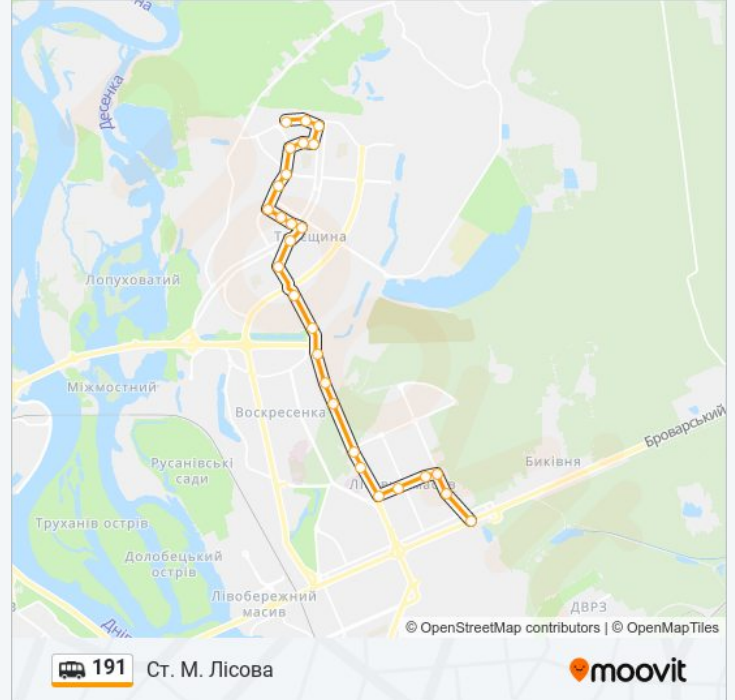

### 191 shuttle інформація

**Напрямок руху:** Ст. М. Лісова

**Зупинки:** 27

**Тривалість подорожі:** 30 хв

**Стислий звіт по лінії:**

Національної Академії Внутрішніх Справ

Вул. Стальського

Пр. Лісовий

Медучилище

Ринок Лісовий

Пл. Волгоградська

Пошта

Вул. Шолом-Алейхема

Вул. Миколи Матеюка

Ст. М. Лісова

191 shuttle розклади і карти маршрутів можна завантажити в форматі PDF з сайту [moovitapp.com](https://moovitapp.com). Використовуйте [Додаток Moovit](#) для перегляду розкладу руху автобусів, потягів або метро і отримання покрокових вказівок щодо всього громадського транспорту в Києві.