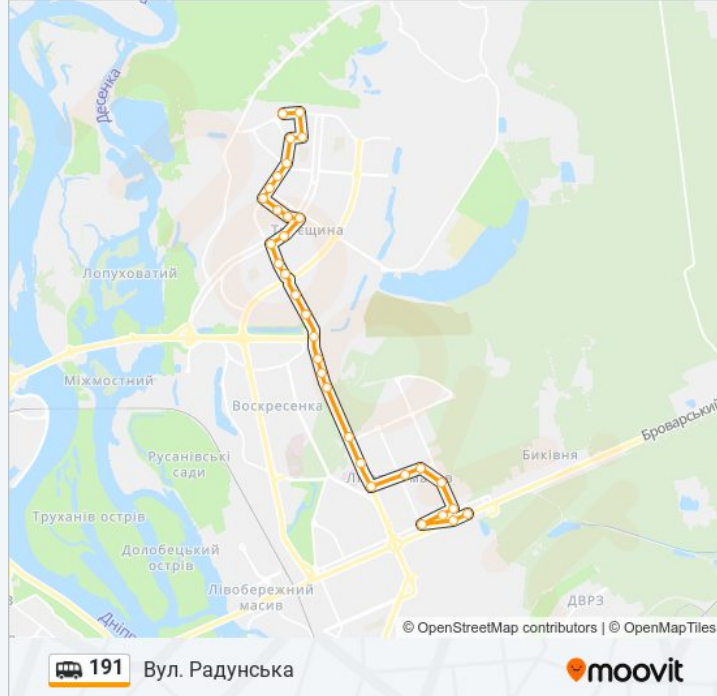

### 191 shuttle інформація

**Напрямок руху:** Вул. Радунська

**Зупинки:** 32

**Тривалість подорожі:** 32 хв

**Стислий звіт по лінії:**

Вул. Сержа Лифаря  
Школа  
Торгівельний Центр  
Вул. Миколи Лаврухіна  
Вул. Радунська  
Магазин Радунь  
Вул. Лісківська  
Вул. Будищанська  
Школа №320  
Мікрорайон №25  
Вул. Радунська

### Напрямок: Ст. М. Лісова

27 зупинок

[ПЕРЕГЛЯД РОЗКЛАДУ РУХУ НА ЛІНІЇ](#)

Вул. Радунська  
Мікрорайон №23  
Супермаркет Varus (На Вимогу)  
Мікрорайон №23  
Школа №320  
Вул. Будищанська  
Вул. Лісківська  
Магазин Радунь  
Вул. Миколи Лаврухіна  
Торгівельний Центр  
Школа  
Вул. Сержа Лифаря  
Вул. Беретті  
Атс  
Кінотеатр Флоренція  
Вул. Закревського  
Пр. Генерала Ватутіна  
Навчально-Науковий Інститут №2