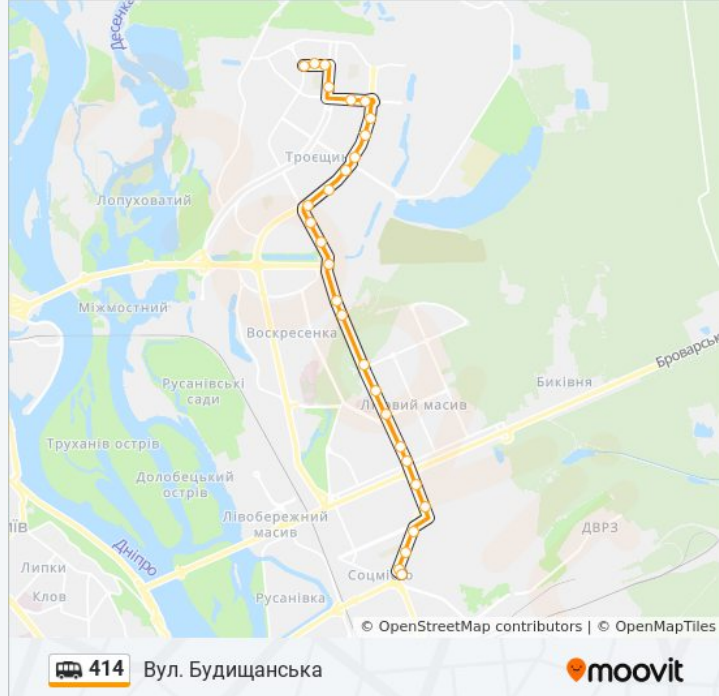

414 shuttle інформація

Напрямок руху: Вул. Будищанська

Зупинки: 28

Тривалість подорожі: 31 хв

Стислий звіт по лінії:

Вул. Данькевича

Пр. Володимира Маяковського

Вул. Марини Цветаєвої

Мікрорайон №22

Мікрорайон №23

Школа №320

Вул. Будищанська

Напрямок: Пл. Дарницька

32 зупинок

[ПЕРЕГЛЯД РОЗКЛАДУ РУХУ НА ЛІНІЇ](#)

Вул. Будищанська