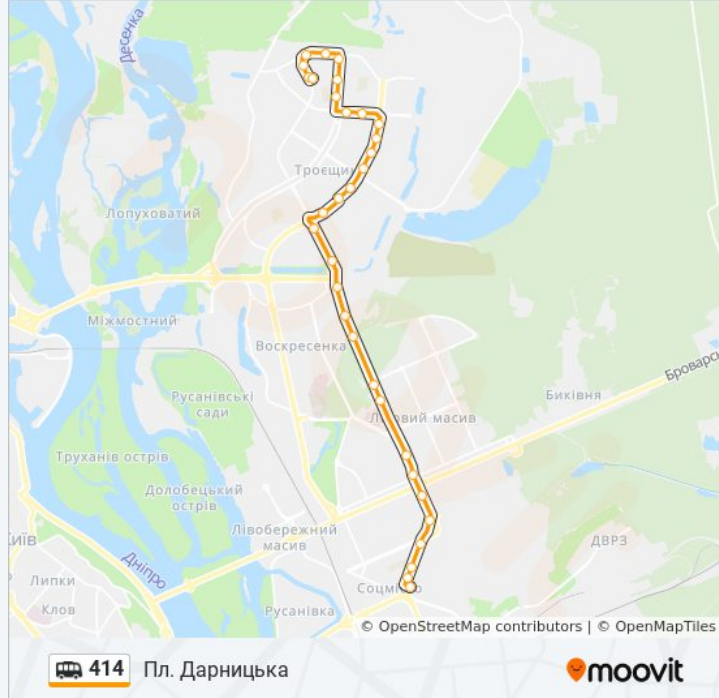

Вул. Закревського

Пр. Генерала Ватутіна

Навчально-Науковий Інститут №2
Національної Академії Внутрішніх Справ

Вул. Стальського

Пр. Лісовий

Медучилище

Вул. Олександра Бойченка

Вул. Андрія Малишка

Ст. М. Чернігівська

Вул. Червоноткацька

Бул. Верховної Ради

Вул. Павла Усенка

Кінотеатр (На Вимогу)

Пл. Дарницька

414 shuttle розклади і карти маршрутів можна завантажити в форматі PDF з сайту moovitapp.com. Використовуйте [Додаток Moovit](#) для перегляду розкладу руху автобусів, потягів або метро і отримання покрокових вказівок щодо всього громадського транспорту в Києві.

[Про Moovit](#) • [Рішення MaaS](#) • [Підтримувані країни](#) • [Moovit співтовариство](#)

© 2024 Moovit - Усі Права Захищені

Дізнавайтесь час прибуття в режимі реального часу