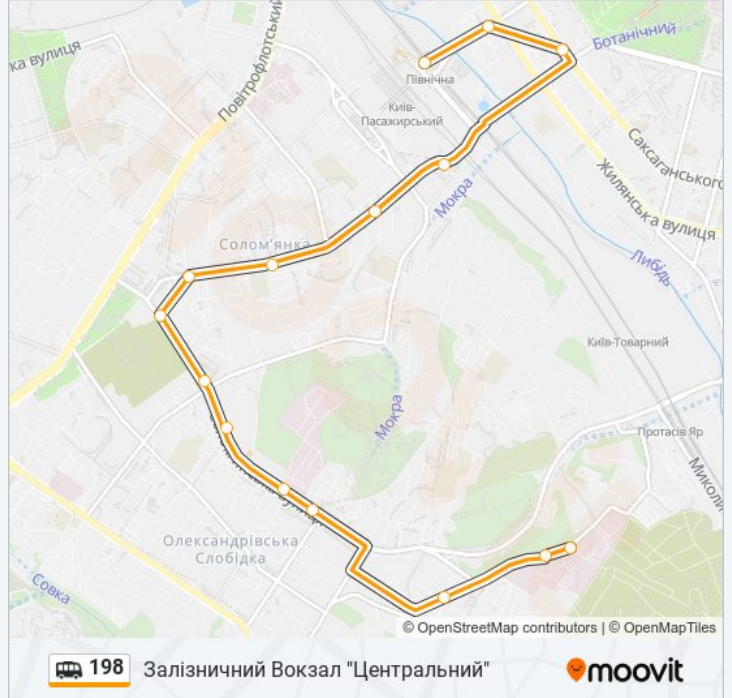

Вул. Липківського

Вул. Кавказька

Вул. Патріарха Мстислава Скрипника

Пл. Петра Кривоноса

Вул. Льва Толстого

Вул. Жилианська

Залізничний Вокзал Центральний

198 shuttle розклад руху

Залізничний Вокзал "Центральний" розклад руху на маршруті:

понеділок	06:00 - 21:54
вівторок	06:00 - 21:54
середа	06:00 - 21:54
четвер	06:00 - 21:54
п'ятниця	06:00 - 21:54
субота	06:00 - 21:54
неділя	06:00 - 21:54

198 shuttle інформація

Напрямок руху: Залізничний Вокзал "Центральний"

Зупинки: 15

Тривалість подорожі: 16 хв

Стислий звіт по лінії:

198 Залізничний Вокзал "Центральний"

Напрямок: Тубінститут

12 зупинок

[ПЕРЕГЛЯД РОЗКЛАДУ РУХУ НА ЛІНІЇ](#)

Залізничний Вокзал Центральний

Пл. Петра Кривоноса

Вул. Патріарха Мстислава Скрипника

Вул. Кавказька

Вул. Сурикова

Вул. Солом'янська

Державний Університет Телекомунікацій