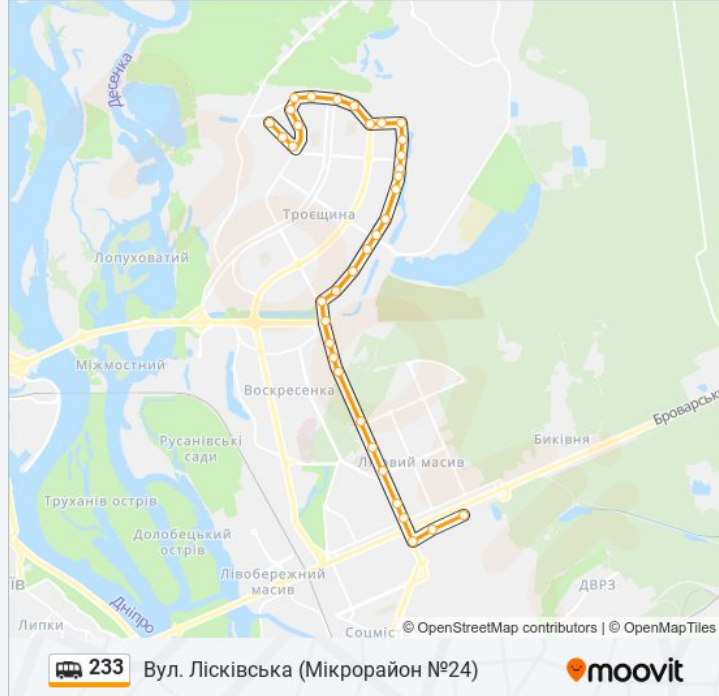

233 shuttle інформація**Напрямок руху:** Вул. Лісківська (Мікрорайон №24)**Зупинки:** 35**Тривалість подорожі:** 36 хв**Стислий звіт по лінії:**

Поліклініка

Вул. Марини Цвєтаєвої

Соцзабез

Мікрорайон №20

Ліцей №293

Вул. Милославська

Мікрорайон №13

Вул. Оноре Де Бальзака

Мікрорайон №25

Вул. Радунська

Вул. Милославська

Вул. Будищанська

Вул. Лісківська

Парк Доброволець

Вул. Лісківська (Мікрорайон №24)

Напрямок: Ст. М. Лісова

33 зупинок

[ПЕРЕГЛЯД РОЗКЛАДУ РУХУ НА ЛІНІЇ](#)

Вул. Лісківська (Мікрорайон №24)

Парк Доброволець

Вул. Лісківська