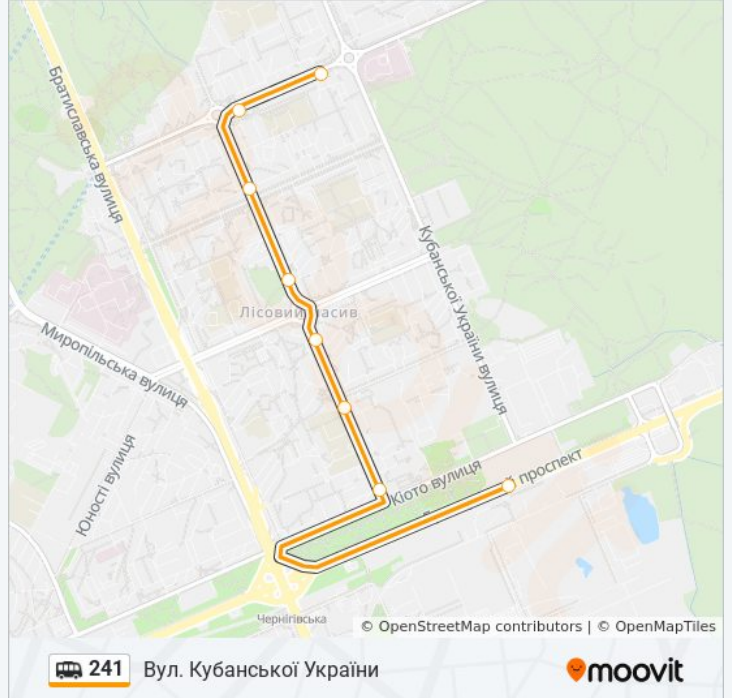

### Напрямок: Вул. Кубанської України

8 зупинок

[ПЕРЕГЛЯД РОЗКЛАДУ РУХУ НА ЛІНІЇ](#)

Ст. М. Лісова (241)

Торговельно-Економічний Університет

Вул. Миколи Матеюка

Вул. Шолом-Алейхема

Пл. Волгоградська

### 241 shuttle розклад руху

Вул. Кубанської України розклад руху на маршруті:

понеділок	06:00 - 22:00
вівторок	06:00 - 22:00
середа	06:00 - 22:00
четвер	06:00 - 22:00
п'ятниця	06:00 - 22:00
субота	06:00 - 22:00
неділя	06:00 - 22:00

### 241 shuttle інформація

**Напрямок руху:** Вул. Кубанської України

**Зупинки:** 8

**Тривалість подорожі:** 8 хв

**Стислий звіт по лінії:**

## Напрямок: Ст. М. Лісова

9 зупинок

[ПЕРЕГЛЯД РОЗКЛАДУ РУХУ НА ЛІНІЇ](#)

Вул. Кубанської України

Пр. Лісовий

Кінотеатр

Вул. Шолом-Алейхема

Пл. Волгоградська