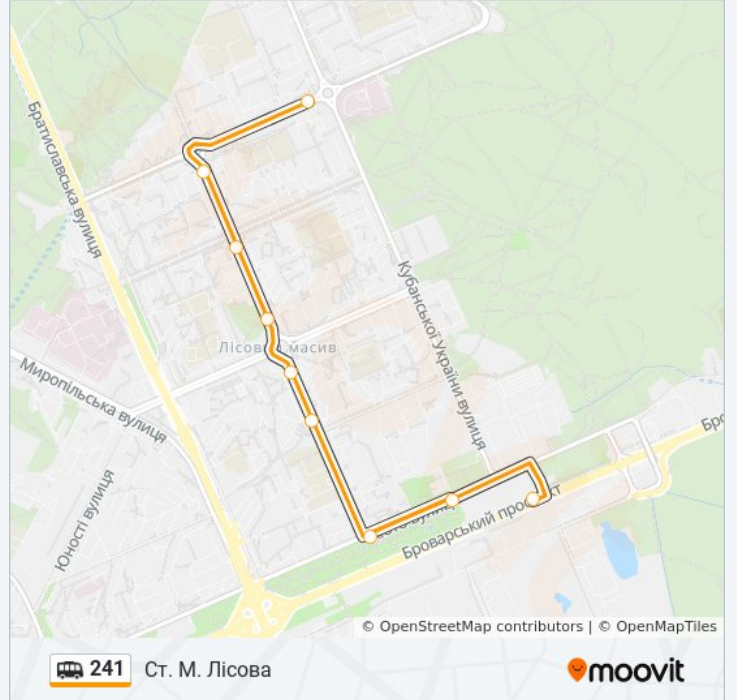

241 shuttle розклади і карти маршрутів можна завантажити в форматі PDF з сайту [moovitapp.com](https://www.moovitapp.com). Використовуйте [Додаток Moovit](#) для перегляду розкладу руху автобусів, потягів або метро і отримання покрокових вказівок щодо всього громадського транспорту в Києві.

[Про Moovit](#) • [Рішення MaaS](#) • [Підтримувані країни](#) • [Moovit співтовариство](#)

© 2024 Moovit - Усі Права Захищені

**Дізнавайтесь час прибуття
в режимі реального часу**