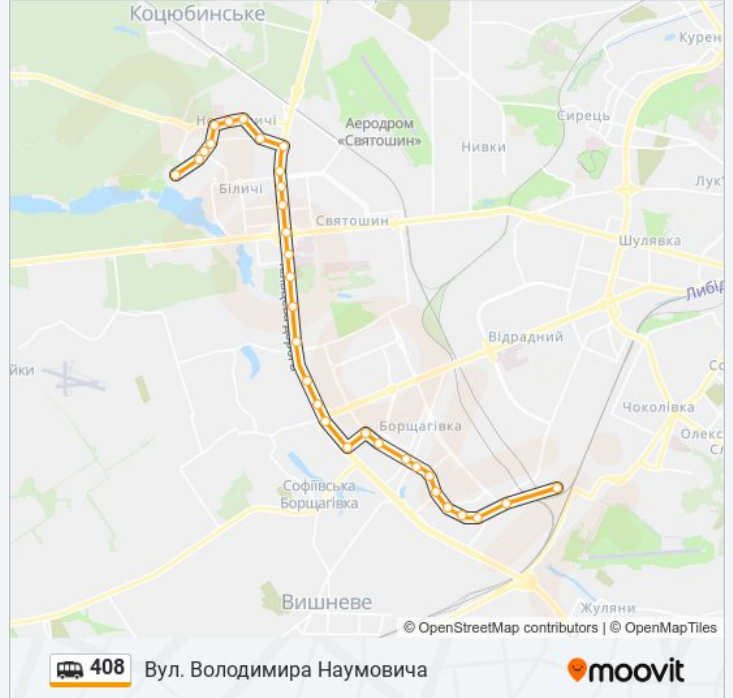

## Напрямок: Вул. Володимира Наумовича

32 зупинок

[ПЕРЕГЛЯД РОЗКЛАДУ РУХУ НА ЛІНІЇ](#)

Станція Київ-Волинський  
Пров. Миру  
Вул. Симиренко  
Ужг-2  
Ж/М Борщагівка  
Вул. Григоровича-Барського  
Вул. Жолудева  
Торговий Центр  
Бул. Кольцова  
Будинок Побуту  
Школа №131  
Вул. Зодчих  
Станція Лшт Кільцева Дорога  
Пр. Леся Курбаса  
Во Електронмаш  
Вул. Жмеринська  
Вул. Янтарна  
Святошинське Кладовище  
Вул. Верховинна  
Пр. Перемоги  
Вул. Ірпінська

## 408 shuttle інформація

**Напрямок руху:** Вул. Володимира Наумовича

**Зупинки:** 32

**Тривалість подорожі:** 36 хв

**Стислий звіт по лінії:**

Ст. М. Академмістечко  
Ст. М. Академмістечко  
Нафтовик  
Агромат  
Інститут Моделювання  
Вул. Брусилівська  
Вул. Підлісна  
Ринок  
Вул. Осіння  
Вул. Булаховського  
Вул. Володимира Наумовича

### Напрямок: Станція Київ-Волинський

31 зупинок

[ПЕРЕГЛЯД РОЗКЛАДУ РУХУ НА ЛІНІЇ](#)

Вул. Володимира Наумовича  
На Вимогу  
Ринок  
Вул. Академіка Булаховського  
Вул. Підлісна  
Інститут Моделювання  
Вул. Димерська  
Вул. Генерала Наумова  
Нафтовик  
Ст. М. Академмістечко  
Вул. Ірпінська  
Пр. Перемоги  
Вул. Верховинна  
Вул. Янтарна  
Вул. Жмеринська  
Во Електронмаш  
Пр. Леся Курбаса  
Кільцева Дорога