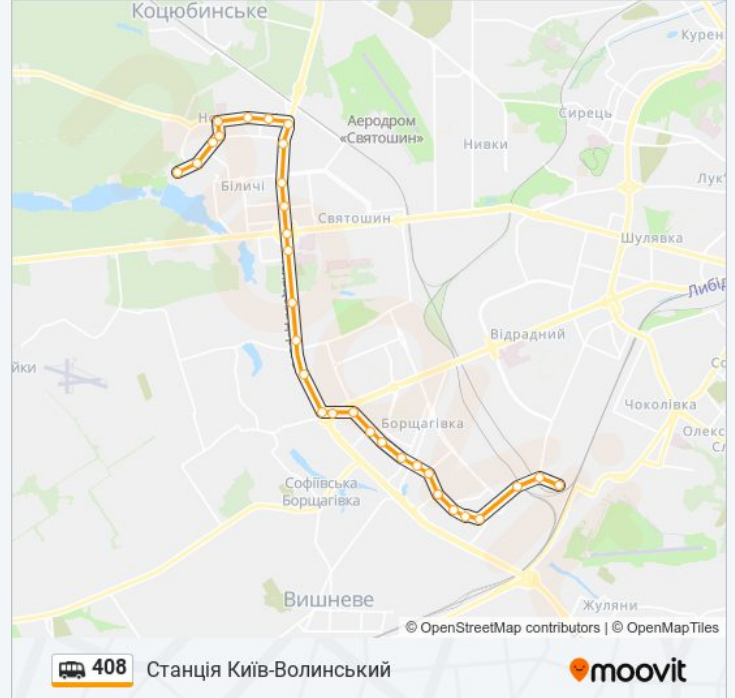

Бул. Кольцова

Школа №131

Будинок Побуту

Вул. Сім'ї Сосніних

Торговий Центр

Вул. Жолудєва

Вул. Григоровича-Барського

Житлові Будинки

Ужг-1

Вул. Симиренка

Борщагівський Хімзавод

Вул. Пост-Волинська

Станція Київ-Волинський

408 shuttle розклади і карти маршрутів можна завантажити в форматі PDF з сайту moovitapp.com. Використовуйте [Додаток Moovit](#) для перегляду розкладу руху автобусів, потягів або метро і отримання покрокових вказівок щодо всього громадського транспорту в Київ.

[Про Moovit](#) • [Рішення MaaS](#) • [Підтримувані країни](#) • [Moovit співтовариство](#)

© 2024 Moovit - Усі Права Захищені

Дізнавайтесь час прибуття в режимі реального часу