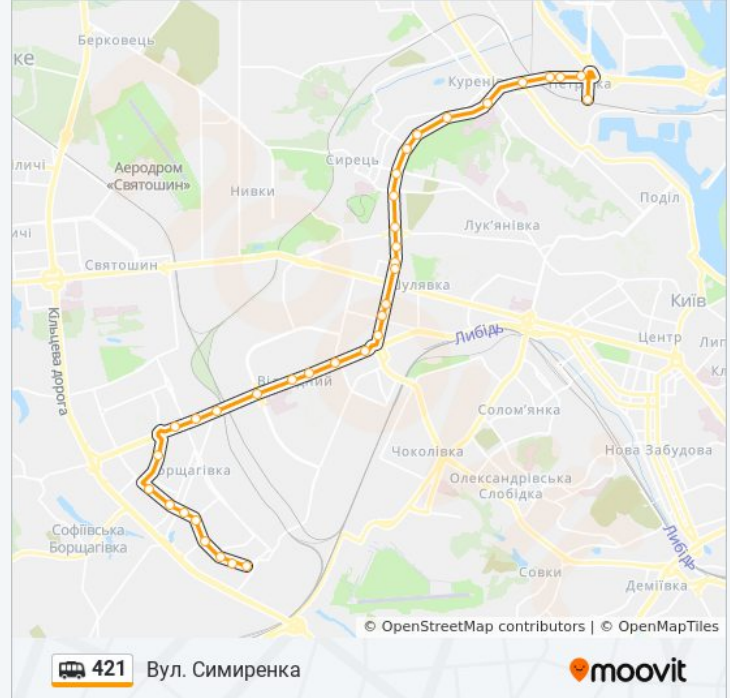

421 shuttle інформація

Напрямок руху: Вул. Смиренка

Зупинки: 35

Тривалість подорожі: 43 хв

Стислий звіт по лінії:

Вул. Героїв Севастополя

Поліклініка

Станція Борщагівка

Вул. Василя Верховинця

Пр. Леся Курбаса

Вул. Генерала Потапова

Будинок Побуту

Вул. Сім'ї Сосніних

Торговий Центр

Вул. Жолудєва

Вул. Григоровича-Барського

Житлові Будинки

Ужг-1

Вул. Симиренка

Напрямок: Ст. М. Почайна

36 зупинок

[ПЕРЕГЛЯД РОЗКЛАДУ РУХУ НА ЛІНІЇ](#)

Вул. Симиренка

Ужг-2