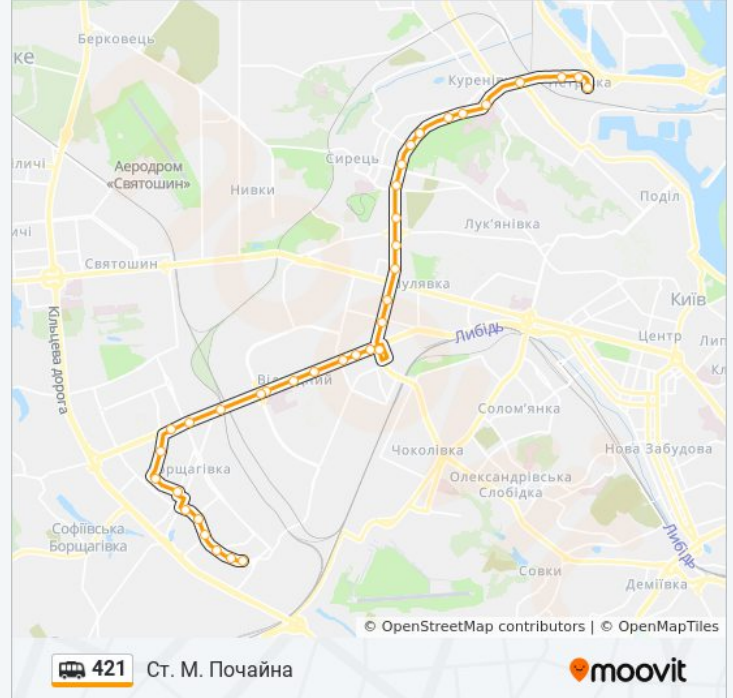

Вул. Миколи Василенка

Національний Авіаційний Університет

Вул. Генерала Тупікова (На Вимогу)

Станція Швидкісного Трамвая Індустріальна

Вул. Борщагівська

Вул. Олекси Тихого

Вул. Вадима Гетьмана

Ст. М. Шулявська

Вул. Дегтярівська

Вул. Івана Гонти

Бабин Яр

Ст. М. Дорогожичі

Вул. Олени Теліги

Парк Відпочинку

Азс

Лікарня Ім. Павлова

Музей Кирилівська Церква

Вул. Новокостянтинівська

Завод Маяк

Завод Промзв'язок

Ст. М. Почайна

421 shuttle розклади і карти маршрутів можна завантажити в форматі PDF з сайту moovitapp.com. Використовуйте [Додаток Moovit](#) для перегляду розкладу руху автобусів, потягів або метро і отримання покрокових вказівок щодо всього громадського транспорту в Київ.

[Про Moovit](#) • [Рішення MaaS](#) • [Підтримувані країни](#) • [Moovit співтовариство](#)

© 2024 Moovit - Усі Права Захищені

**Дізнавайтесь час прибуття
в режимі реального часу**