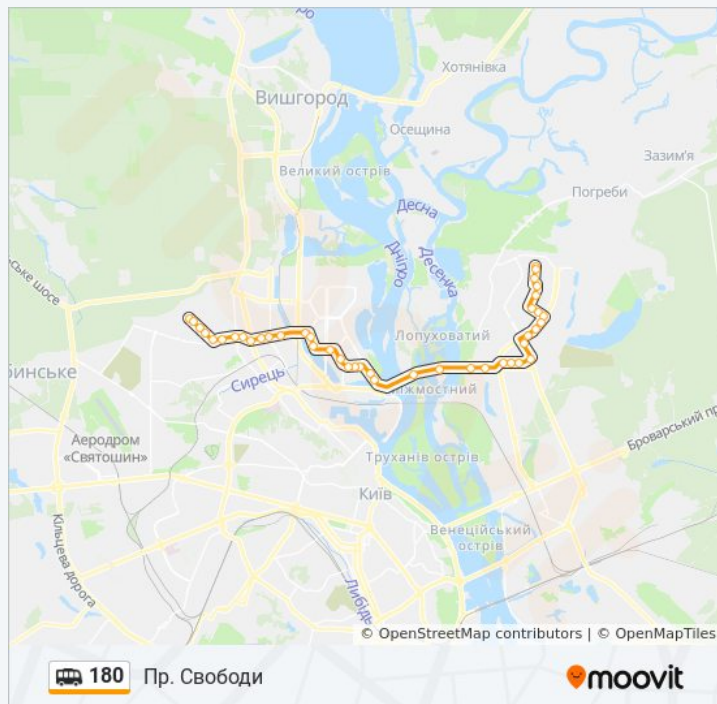

Використовуйте додаток Moovit для пошуку найближчої до вас 180 shuttle станції і дізнавайтесь час прибуття наступного 180 shuttle.

Напрямок: Вул. Милославська

43 зупинок

[ПЕРЕГЛЯД РОЗКЛАДУ РУХУ НА ЛІНІЇ](#)

180 shuttle інформація

Напрямок руху: Вул. Милославська

Зупинки: 43

Тривалість подорожі: 52 хв

Стислий звіт по лінії:

Академія Водного Транспорту

Пр. Степана Бандери

Пр. Героїв Сталінграда

Пр. Володимира Маяковського

Ж/М Райдужний

Станція Романа Шухевича

Skymall

Парк Муромець

Академія Водного Транспорту

Вул. Приозерна

Вул. Олександра Архипенка

Вул. Межова

180 shuttle інформація

Напрямок руху: Пр. Свободи

Зупинки: 42

Тривалість подорожі: 48 хв

Стислий звіт по лінії:

Вул. Світлицького

Дитяча Поліклініка