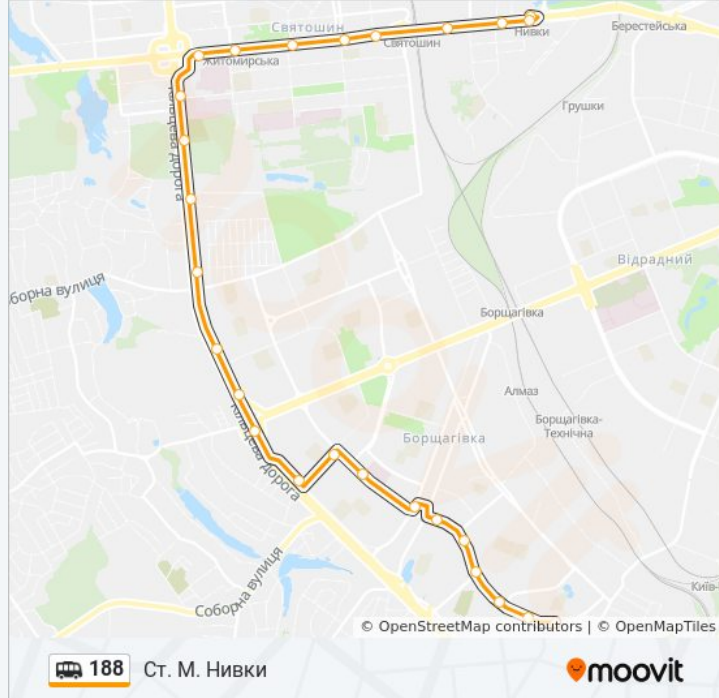

Ст. М. Житомирська

Вул. Івана Крамського

Бул. Академіка Вернадського

Вул. Генерала Вітрука

Ст. М. Святошин

Вул. Нивська

Вул. Данила Щербаківського

Ст. М. Нивки

188 shuttle розклади і карти маршрутів можна завантажити в форматі PDF з сайту moovitapp.com. Використовуйте [Додаток Moovit](#) для перегляду розкладу руху автобусів, потягів або метро і отримання покрокових вказівок щодо всього громадського транспорту в Києві.

[Про Moovit](#) • [Рішення MaaS](#) • [Підтримувані країни](#) • [Moovit співтовариство](#)

© 2024 Moovit - Усі Права Захищені

Дізнавайтесь час прибуття в режимі реального часу