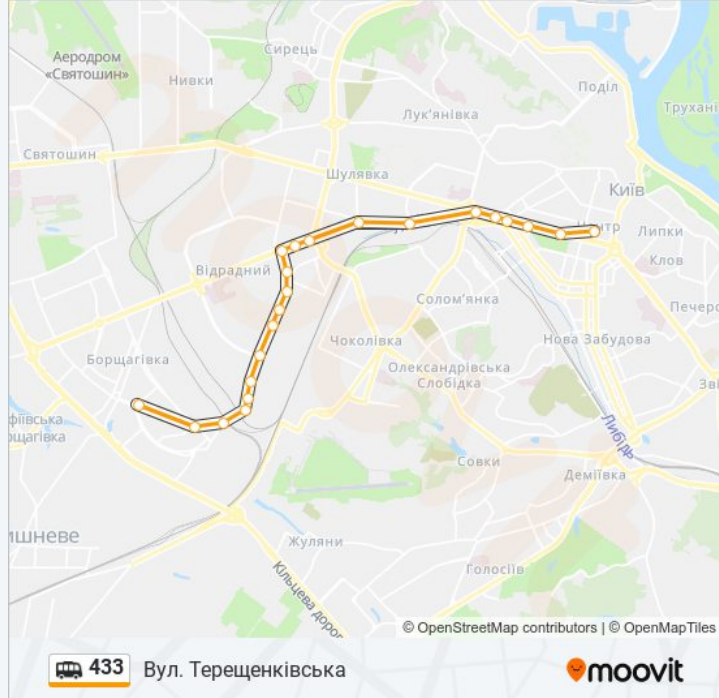

Пл. Перемоги

Академія Адвокатури України

Ст. М. Університет

Вул. Терещенківська

433 shuttle розклади і карти маршрутів можна завантажити в форматі PDF з сайту moovitapp.com. Використовуйте [Додаток Moovit](#) для перегляду розкладу руху автобусів, потягів або метро і отримання покрокових вказівок щодо всього громадського транспорту в Києві.

[Про Moovit](#) • [Рішення MaaS](#) • [Підтримувані країни](#) • [Moovit співтовариство](#)

© 2024 Moovit - Усі Права Захищені

Дізнавайтесь час прибуття в режимі реального часу