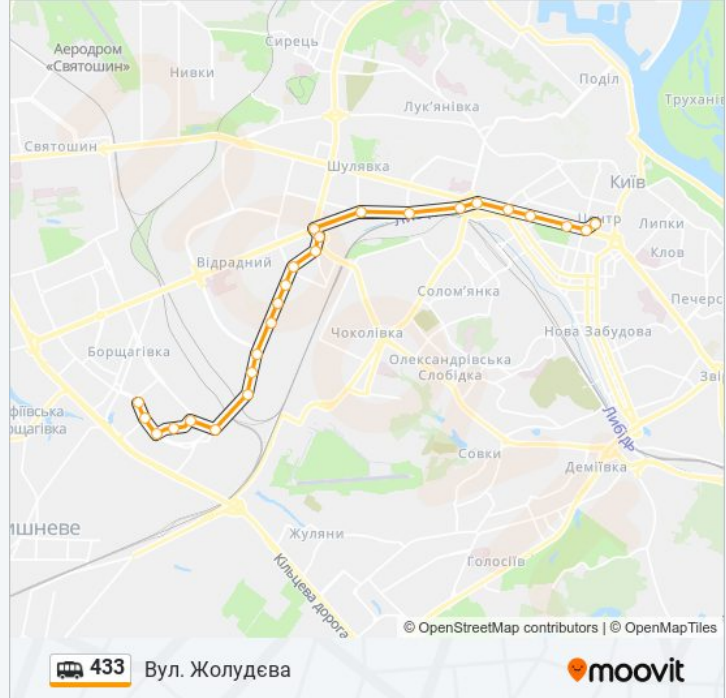

Використовуйте додаток Moovit для пошуку найближчої до вас 433 shuttle станції і дізнавайтесь час прибуття наступного 433 shuttle.

Напрямок: Вул. Жолудєва

25 зупинок

[ПЕРЕГЛЯД РОЗКЛАДУ РУХУ НА ЛІНІЇ](#)

Вул. Терещенківська
Вул. Володимирська
Вул. Івана Франка
Будинок Національних Художніх Колективів України
Пл. Перемоги
Повітрофлотський Шляхопровід
Вул. Борщагівська
Станція Політехнічна
Станція Олекси Тихого
Станція Швидкісного Трамвая Індустріальна
Вул. Борщагівська
Вул. Миколи Голєго
Вул. Гарматна
Вул. Михайла Донця
Вул. Чернишевського
Вул. Героїв Севастополя
Бул. Вацлава Гавєла
Ремонтно-Будівельний Завод
Дбк-3
Пров. Миру
Вул. Булгакова

433 shuttle розклад руху

Вул. Жолудєва розклад руху на маршруті:

понеділок	06:00 - 21:54
вівторок	06:00 - 21:54
середа	06:00 - 21:54
четвер	06:00 - 21:54
п'ятниця	06:00 - 21:54
субота	06:00 - 21:54
неділя	06:00 - 21:54

433 shuttle інформація**Напрямок руху:** Вул. Жолудєва**Зупинки:** 25**Тривалість подорожі:** 34 хв**Стислий звіт по лінії:**

Дитячий Садок

Ж/М Борщагівка

Вул. Григоровича-Барського

Вул. Жолудєва

Напрямок: Вул. Терещенківська

Бул. Вацлава Гавела

Вул. Героїв Севастополя

Вул. Чернишевського

Вул. Августина Волошина

Вул. Гарматна

Національний Авіаційний Університет

Вул. Генерала Тупікова (На Вимогу)

Станція Швидкісного Трамвая Індустріальна