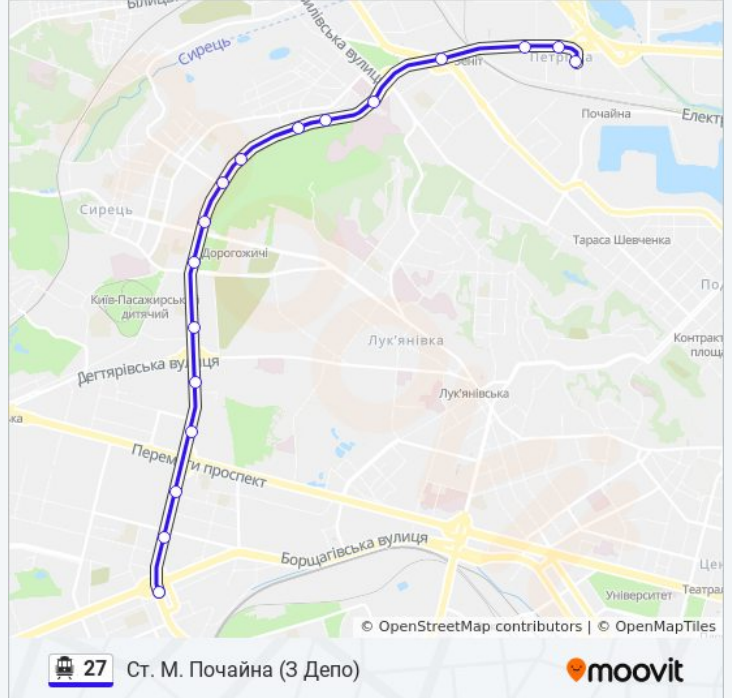

Напрямок: Ст. М. Почайна (3 Депо)

17 зупинок

[ПЕРЕГЛЯД РОЗКЛАДУ РУХУ НА ЛІНІЇ](#)

Вул. Борщагівська

Вул. Олекси Тихого

Вул. Вадима Гетьмана

Ст. М. Шулявська

Вул. Дегтярівська

Вул. Новокостянтинівська

Завод Маяк

Завод Промзв'язок

Ст. М. Почайна

27 тролейбус розклад руху

Ст. М. Почайна (3 Депо) розклад руху на маршруті:

понеділок	05:31 - 06:11
вівторок	05:31 - 06:11
середа	05:31 - 06:11
четвер	05:31 - 06:11
п'ятниця	05:31 - 06:11
субота	05:31 - 06:11
неділя	05:31 - 06:11

27 тролейбус інформація

Напрямок руху: Ст. М. Почайна (3 Депо)

Зупинки: 17

Тривалість подорожі: 26 хв

Стислий звіт по лінії:

Напрямок: Станція Київ-Волинський

27 зупинок

[ПЕРЕГЛЯД РОЗКЛАДУ РУХУ НА ЛІНІЇ](#)