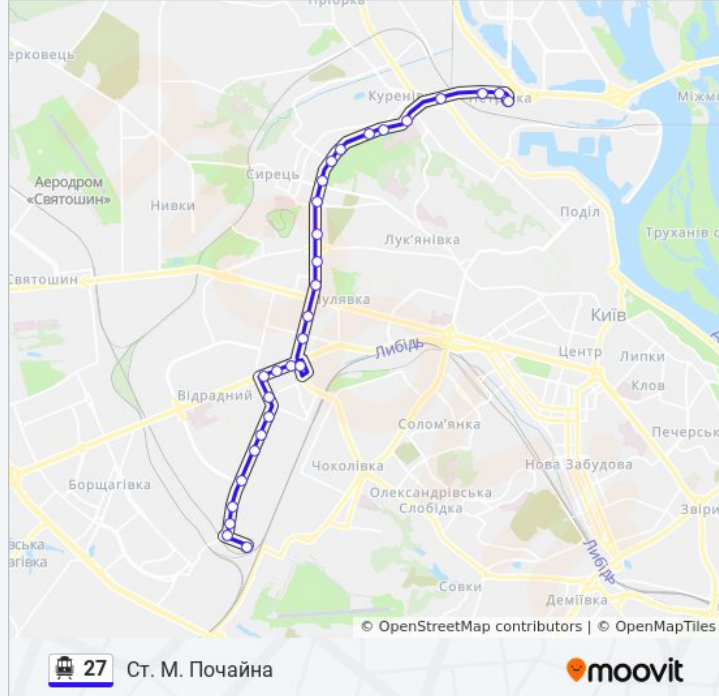

Парк Відпочинку

Азс

Лікарня Ім. Павлова

Музей Кирилівська Церква

Вул. Новокостянтинівська

Завод Маяк

Завод Промзв'язок

Ст. М. Почайна

Напрямок: Ст. М. Почайна (3 Депо)

17 зупинок

[ПЕРЕГЛЯД РОЗКЛАДУ РУХУ НА ЛІНІЇ](#)

Вул. Борщагівська

Вул. Олекси Тихого

Вул. Вадима Гетьмана

Ст. М. Шулявська

Вул. Дегтярівська