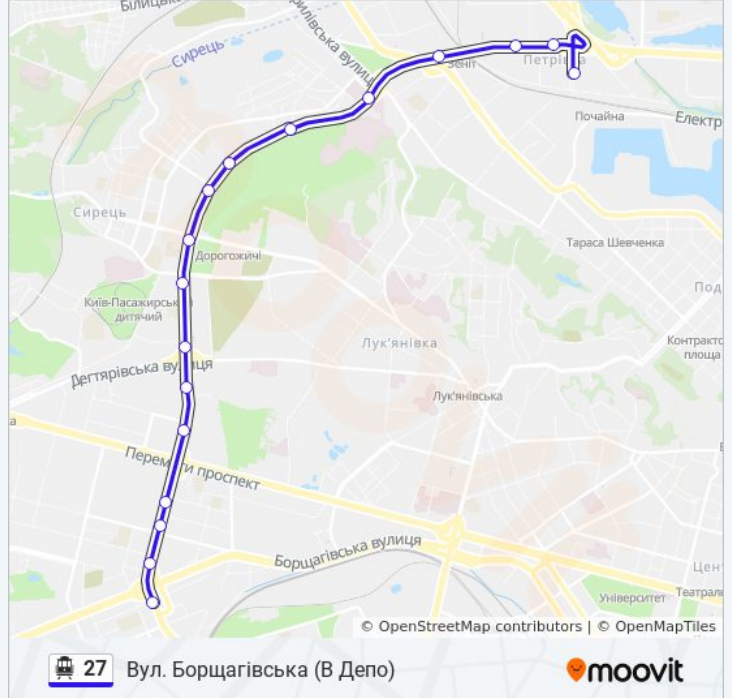

Використовуйте додаток Moovit для пошуку найближчої до вас 27 тролейбус станції і дізнавайтесь час прибуття наступного 27 тролейбус.

Напрямок: Вул. Борщагівська (В Депо)

17 зупинок

[ПЕРЕГЛЯД РОЗКЛАДУ РУХУ НА ЛІНІЇ](#)

27 тролейбус розклад руху

Вул. Борщагівська (В Депо) розклад руху на маршруті:

понеділок	21:20 - 21:40
вівторок	21:20 - 21:40
середа	21:20 - 21:40
четвер	21:20 - 21:40
п'ятниця	21:20 - 21:40
субота	21:20 - 21:40
неділя	21:20 - 21:40

27 тролейбус інформація

Напрямок руху: Вул. Борщагівська (В Депо)

Зупинки: 17

Тривалість подорожі: 29 хв

Стислий звіт по лінії:

Напрямок: Ст. М. Почайна

29 зупинок

[ПЕРЕГЛЯД РОЗКЛАДУ РУХУ НА ЛІНІЇ](#)

- Станція Київ-Волинський
- Пр. Відрадний
- Дбк-3
- Ремонтно-Будівельний Завод
- Бул. Вацлава Гавела
- Вул. Героїв Севастополя
- Вул. Чернишевського
- Вул. Августина Волошина
- Вул. Гарматна
- Національний Авіаційний Університет
- Вул. Генерала Тупікова (На Вимогу)
- Станція Швидкісного Трамвая Індустріальна
- Вул. Борщагівська
- Вул. Олекси Тихого
- Вул. Вадима Гетьмана
- Ст. М. Шулявська
- Вул. Дегтярівська
- Вул. Івана Гонти