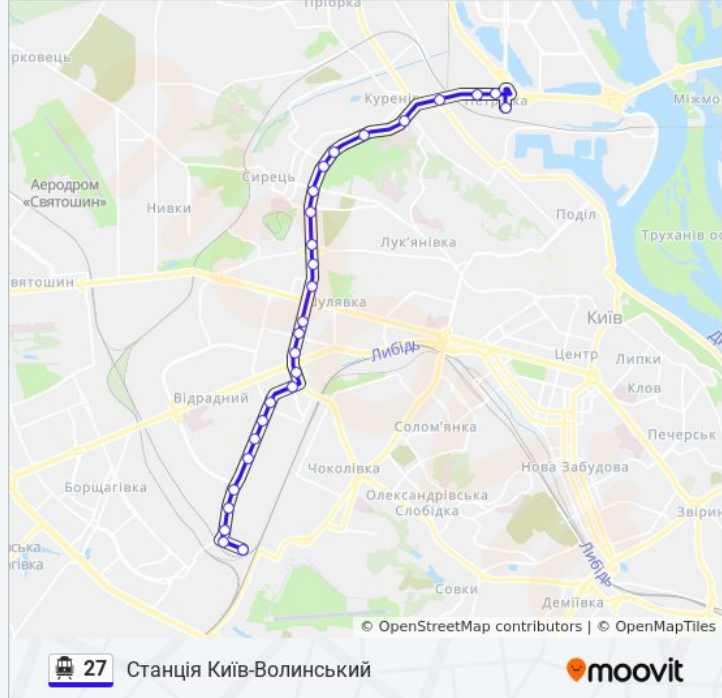

Використовуйте додаток Moovit для пошуку найближчої до вас 27 тролейбус станції і дізнавайтесь час прибуття наступного 27 тролейбус.

Напрямок: Вул. Борщагівська (В Депо)

17 зупинок

[ПЕРЕГЛЯД РОЗКЛАДУ РУХУ НА ЛІНІЇ](#)

27 тролейбус інформація

Напрямок руху: Вул. Борщагівська (В Депо)

Зупинки: 17

Тривалість подорожі: 29 хв

Стислий звіт по лінії:

Напрямок: Ст. М. Почайна

29 зупинок

[ПЕРЕГЛЯД РОЗКЛАДУ РУХУ НА ЛІНІЇ](#)

27 тролейбус інформація

Напрямок руху: Станція Київ-Волинський

Зупинки: 27

Тривалість подорожі: 42 хв

Стислий звіт по лінії:

Вул. Гарматна

Вул. Михайла Донця

Вул. Чернишевського

Вул. Героїв Севастополя

Бул. Вацлава Гавела

Ремонтно-Будівельний Завод

Дбк-3

Вул. Пост-Волинська

Станція Київ-Волинський

27 тролейбус розклади і карти маршрутів можна завантажити в форматі PDF з сайту moovitapp.com. Використовуйте [Додаток Moovit](#) для перегляду розкладу руху автобусів, потягів або метро і отримання покрокових вказівок щодо всього громадського транспорту в Києві.