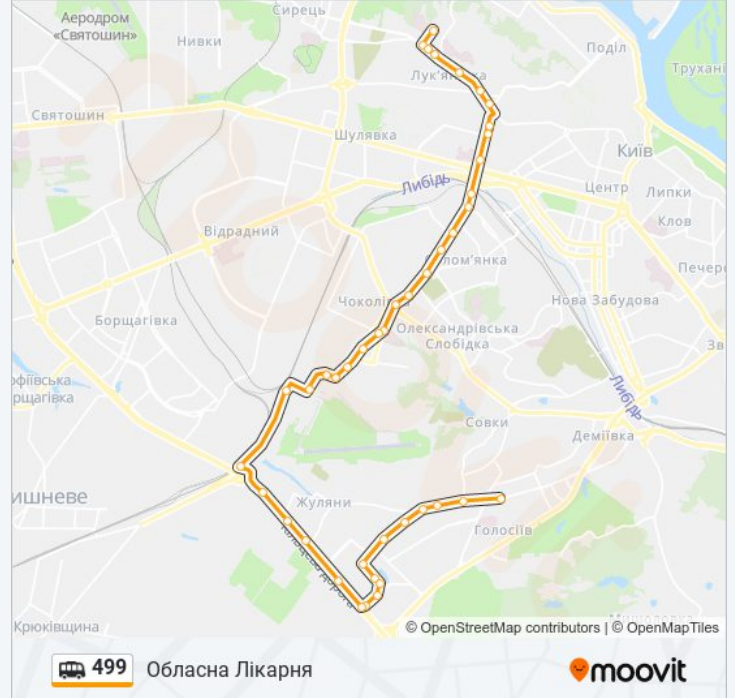

Вул. Смілянська

Пл. Севастопольська

Вул. Освіти

Пл. Солом'янська

Вул. Генерала Воробйова

Вул. Фучика

Вул. Івана Огієнка

Стадіон

Національна Дитяча Клінічна Лікарня
"Охматдит"

Вул. Маршала Рибалка

Вул. Златоустівська

Вул. Глибочицька

Ст. М. Лук'Янівська

Вул. Герцена

Вул. Деревлянська

На Вимогу

На Вимогу

Обласна Лікарня

Напрямок: Ст. М. Васильківська

43 зупинок

[ПЕРЕГЛЯД РОЗКЛАДУ РУХУ НА ЛІНІЇ](#)

Обласна Лікарня

Вул. Деревлянська

Вул. Герцена