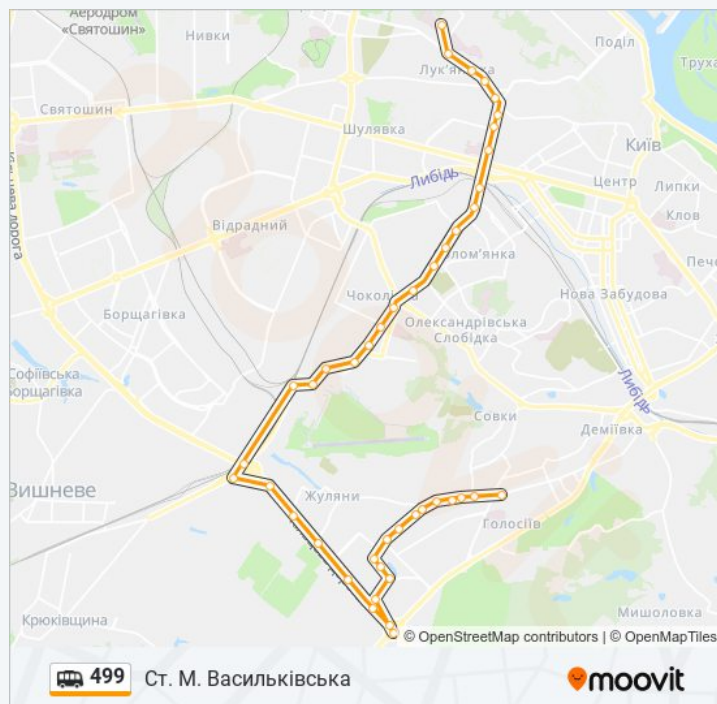

Напрямок: Обласна Лікарня

42 зупинок

[ПЕРЕГЛЯД РОЗКЛАДУ РУХУ НА ЛІНІЇ](#)

Ст. М. Васильківська

Пров. Охтирський

Житловий Масив

Тролейбусне Депо №1

Магазин

Вул. Лятошинського

Вул. Василя Касіяна

Вул. Академіка Костичева

Вул. Юрія Смолича

Вул. Маршала Конєва

Вул. Академіка Вільямса

Магазин

Вул. Михайла Максимовича (На Вимогу)

Тролейбусне Депо №1

Житловий Масив

Напрямок руху: Ст. М. Васильківська

Зупинки: 43

Тривалість подорожі: 53 хв

Стислий звіт по лінії:

Академія Сбу

Пров. Охтирський