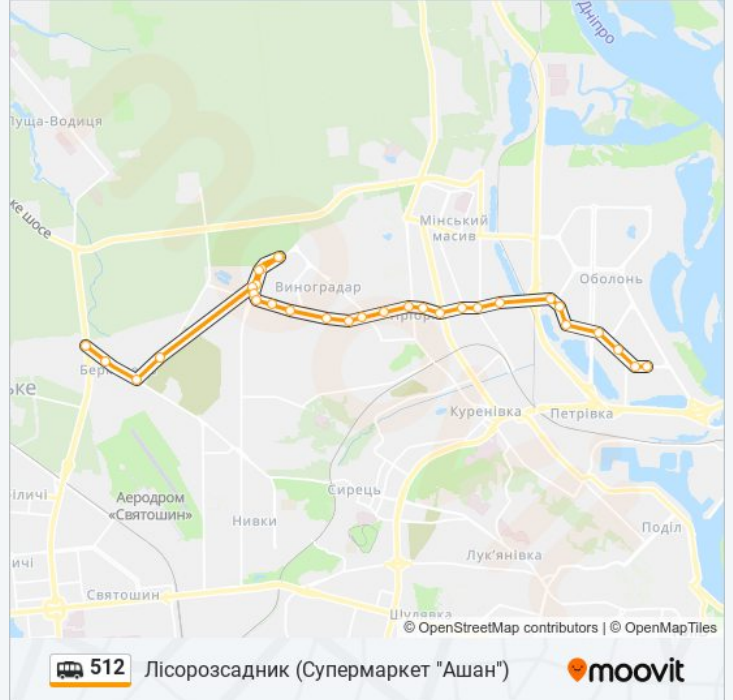

Вул. Межова

Жк Варшавський Мікрорайон

Пр. Правди

Пр. Георгія Гонґадзе

Масив Синьоозерний

На Вимогу

Універсам

Аптека

Аптека

Універсам

Синьоозерний Масив

Міське Кладовище

Вул. Газопровідна

Селище Берковці

Лісорозсадник

512 shuttle розклади і карти маршрутів можна завантажити в форматі PDF з сайту moovitapp.com. Використовуйте [Додаток Moovit](#) для перегляду розкладу руху автобусів, потягів або метро і отримання покрокових вказівок щодо всього громадського транспорту в Київ.