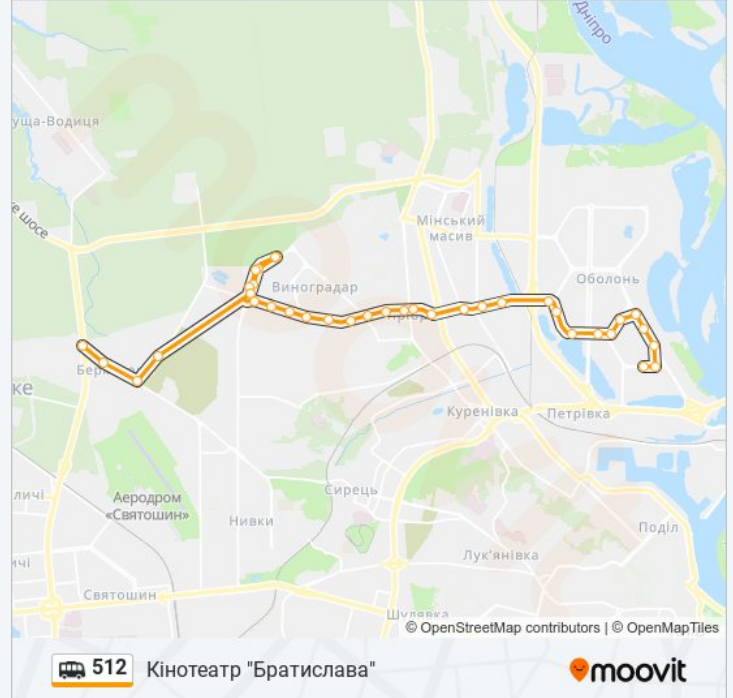

512 shuttle інформація

Напрямок руху: Кінотеатр "Братислава"

Зупинки: 36

Тривалість подорожі: 39 хв

Стислий звіт по лінії:

Вул. Автозаводська

Вул. Бережанська

Вул. Сім'ї Кульженків

Завод Збк

Вул. Богатирська

Вул. Маршала Малиновського

Пожежна Частина

Ст. М. Оболонь

Пл. Оболонська

Мікрорайон №3

Пл. Сантьяго-Де-Чілі

Інститут Гідробіології

Дитяча Академія Мистецтв

Вул. Олександра Архипенка

Кінотеатр Братислава

Напрямок: Лісорозсадник (Супермаркет "Ашан")

31 зупинок

[ПЕРЕГЛЯД РОЗКЛАДУ РУХУ НА ЛІНІЇ](#)

Кінотеатр Братислава