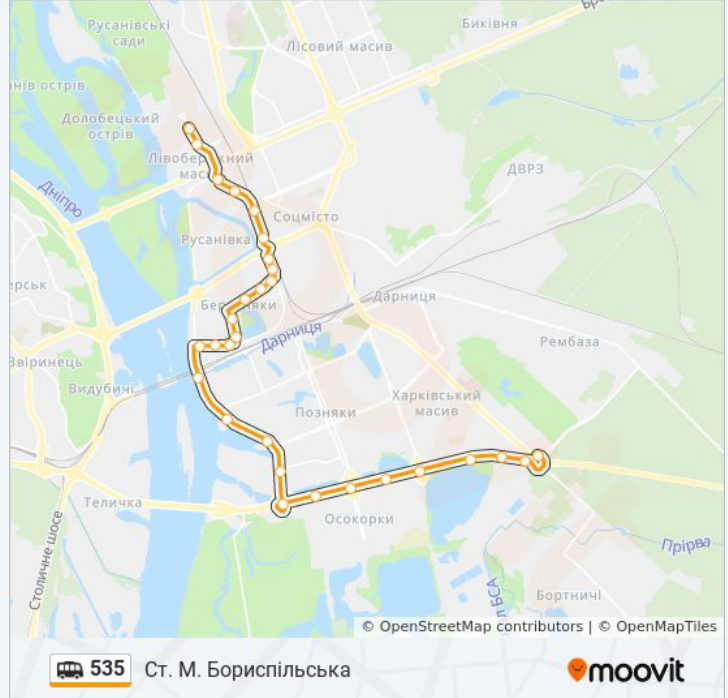

Використовуйте додаток Moovit для пошуку найближчої до вас 535 shuttle станції і дізнавайтесь час прибуття наступного 535 shuttle.

Напрямок: Вул. Митрополита Андрея Шептицького

28 зупинок

[ПЕРЕГЛЯД РОЗКЛАДУ РУХУ НА ЛІНІЇ](#)

[ПЕРЕГЛЯД РОЗКЛАДУ РУХУ НА ЛІНІЇ](#)

Вул. Митрополита Андрея Шептицького

Вул. Микільсько-Слобідська

Ст. М. Лівобережна

Вул. Ованеса Туманяна

Вул. Євгена Сверстюка (На Вимогу)

Станція Русанівка

Вул. Івана Миколайчука

535 shuttle інформація

Напрямок руху: Ст. М. Бориспільська

Зупинки: 29

Тривалість подорожі: 38 хв

Стислий звіт по лінії:

Міський Центр Надання Адміністративних
Послуг

Вул. Княжий Затон

Ст. М. Осокорки

Вул. Бориса Гмирі

Ст. М. Позняки

Вул. Лариси Руденко

Ст. М. Харківська

Ст. М. Вирлиця

На Вимогу

На Вимогу

Ст. М. Бориспільська