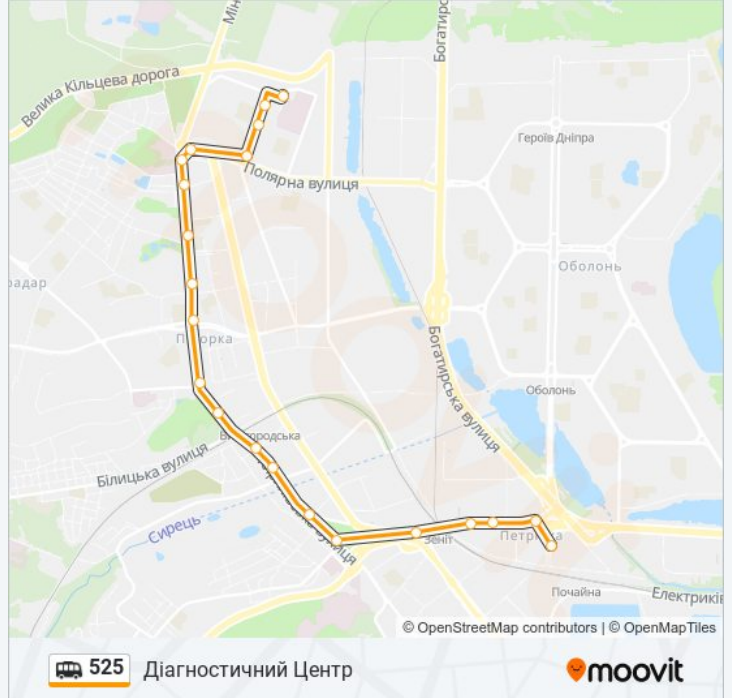

Використовуйте додаток Moovit для пошуку найближчої до вас 525 shuttle станції і дізнавайтесь час прибуття наступного 525 shuttle.

Напрямок: Діагностичний Центр

21 зупинок

[ПЕРЕГЛЯД РОЗКЛАДУ РУХУ НА ЛІНІЇ](#)

- Ст. М. Почайна
- Завод Промзв'язок
- Завод Маяк
- Станція Zenit
- Вул. Новокостянтинівська
- Куренівський Парк
- Пр. Степана Бандери
- Пл. Петропавлівська
- Куренівський Ринок
- Кінотеатр Кадр
- Вул. Мостицька
- Пр. Правди
- Вул. Пріорська
- Вул. Дубровицька
- Вул. Берестецька
- Пл. Тараса Шевченка
- Пр. Мінський (На Вимогу)
- Пр. Маршала Рокоссовського
- На Вимогу
- Школа №9
- Діагностичний Центр

525 shuttle інформація

Напрямок руху: Діагностичний Центр

Зупинки: 21

Тривалість подорожі: 21 хв

Стислий звіт по лінії:

Напрямок: Ст. М. Почайна

19 зупинок

[ПЕРЕГЛЯД РОЗКЛАДУ РУХУ НА ЛІНІЇ](#)