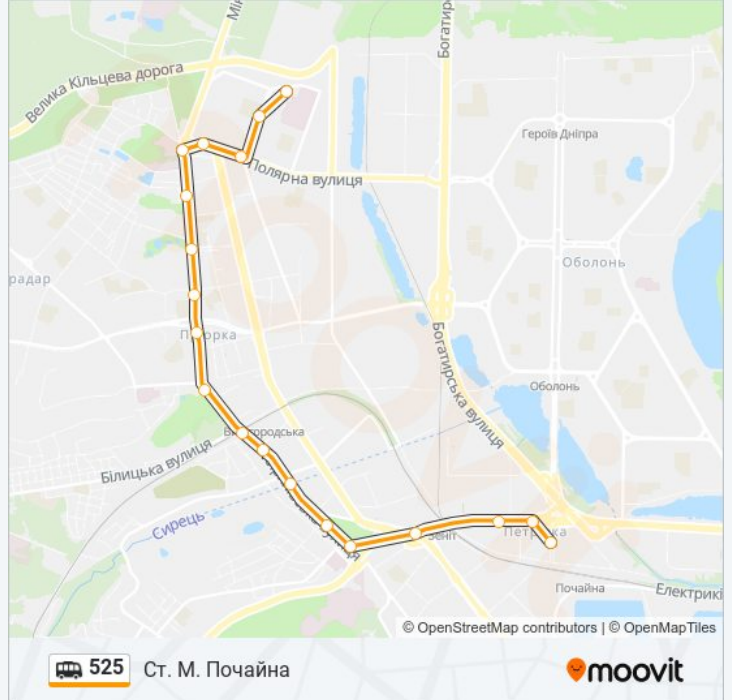

525 shuttle розклади і карти маршрутів можна завантажити в форматі PDF з сайту moovitapp.com. Використовуйте [Додаток Moovit](#) для перегляду розкладу руху автобусів, потягів або метро і отримання покрокових вказівок щодо всього громадського транспорту в Києві.

[Про Moovit](#) • [Рішення MaaS](#) • [Підтримувані країни](#) • [Moovit співтовариство](#)

© 2024 Moovit - Усі Права Захищені

Дізнавайтесь час прибуття в режимі реального часу