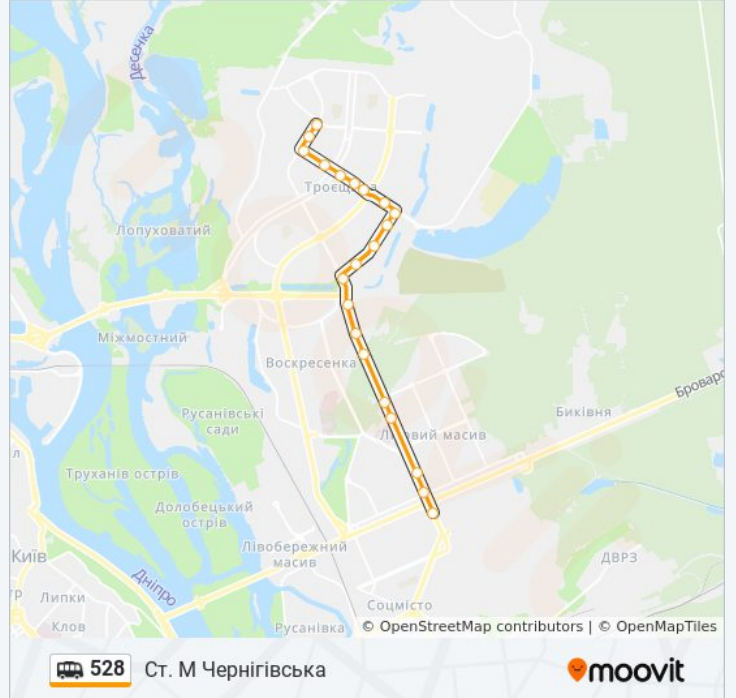

### Напрямок: Вул. Лісківська

22 зупинок

[ПЕРЕГЛЯД РОЗКЛАДУ РУХУ НА ЛІНІЇ](#)

Ст. М. Чернігівська

Вул. Андрія Малишка

Вул. Олександра Бойченка

Ринок Лісовий

Медучилище

### 528 shuttle інформація

**Напрямок руху:** Ст. М Чернігівська

**Зупинки:** 21

**Тривалість подорожі:** 25 хв

**Стислий звіт по лінії:**

Вул. Олександра Бойченка

Вул. Андрія Малишка

Ст. М. Чернігівська