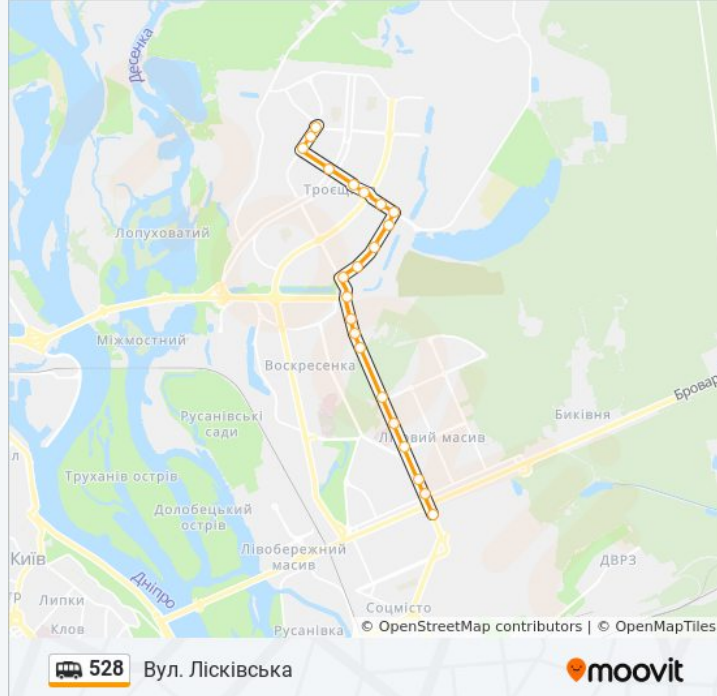

### Напрямок: Вул. Лісківська

22 зупинок

[ПЕРЕГЛЯД РОЗКЛАДУ РУХУ НА ЛІНІЇ](#)

Ст. М. Чернігівська

Вул. Андрія Малишка

Вул. Олександра Бойченка

Ринок Лісовий

Медучилище

### 528 shuttle розклад руху

Вул. Лісківська розклад руху на маршруті:

понеділок	06:00 - 21:57
вівторок	06:00 - 21:57
середа	06:00 - 21:57
четвер	06:00 - 21:57
п'ятниця	06:00 - 21:57
субота	06:00 - 21:57
неділя	06:00 - 21:57

### 528 shuttle інформація

**Напрямок руху:** Вул. Лісківська

**Зупинки:** 22

**Тривалість подорожі:** 24 хв

**Стислий звіт по лінії:**