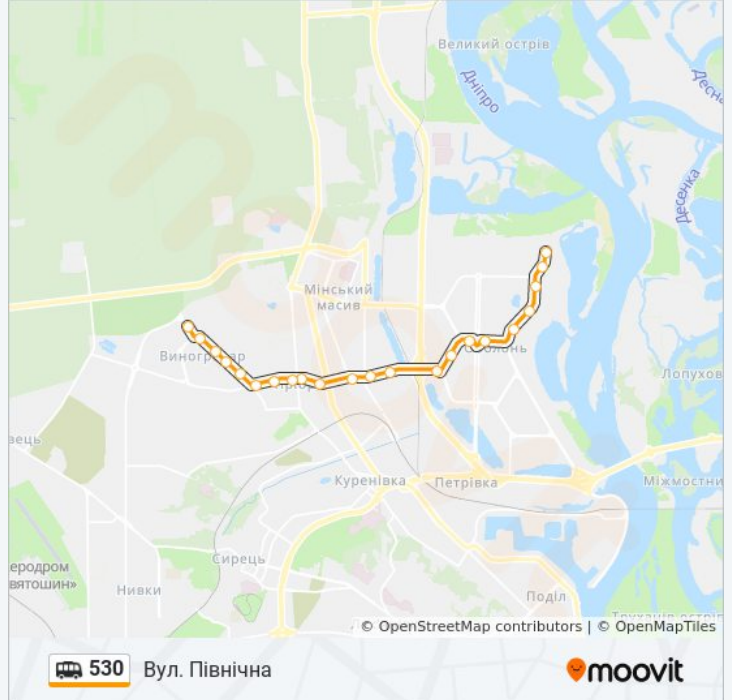

530

Вул. Північна

Отримати Застосунок

530 shuttle лінія (Вул. Північна) має 2 маршрутів. В звичайні робочі дні рух здійснюється протягом:

(1) Вул. Північна: 06:00 - 22:00 (2) Пр. Свободи: 06:00 - 22:00

Використовуйте додаток Moovit для пошуку найближчої до вас 530 shuttle станції і дізнавайтесь час прибуття наступного 530 shuttle.

**Напрямок: Вул. Північна**

22 зупинок

[ПЕРЕГЛЯД РОЗКЛАДУ РУХУ НА ЛІНІЇ](#)

Пр. Свободи  
Дитяча Поліклініка  
Вул. Світлицького  
Вул. Межова  
Мікрорайон №4  
Вул. Наталії Ужвій  
Мостицький Масив  
Вул. Вишгородська  
Вул. Івашкевича  
Вул. Автозаводська  
Вул. Бережанська  
Вул. Сім'ї Кульженків  
Завод Збк  
Вул. Богатирська  
Вул. Маршала Тимошенка  
Ст. М. Мінська  
Райдержадміністрація  
Вул. Прирічна  
Дитячий Садок  
Універсам  
Податкова Інспекція

**530 shuttle інформація****Напрямок руху:** Вул. Північна**Зупинки:** 22**Тривалість подорожі:** 24 хв**Стислий звіт по лінії:**

### Напрямок: Пр. Свободи

22 зупинок

[ПЕРЕГЛЯД РОЗКЛАДУ РУХУ НА ЛІНІЇ](#)

Вул. Північна

Податкова Інспекція

Універсам

Дитячий Садок

Вул. Прирічна