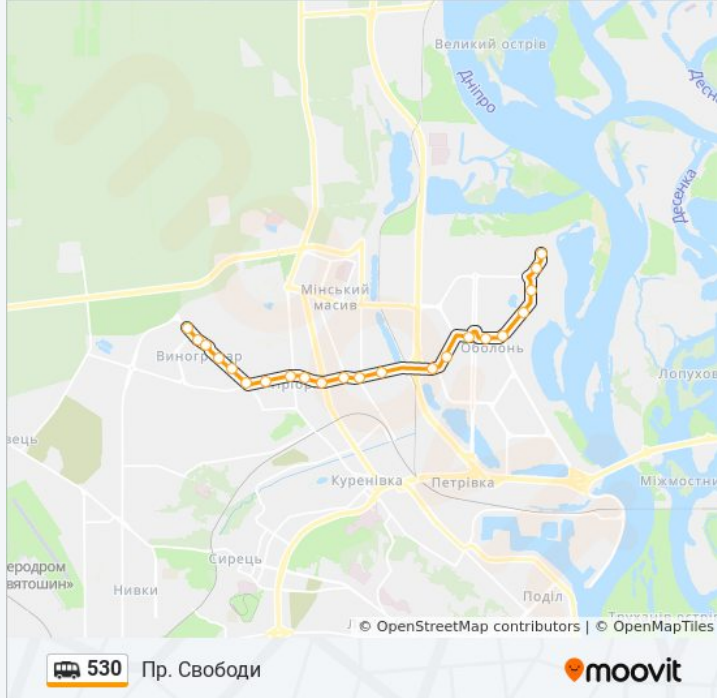

Вул. Межова

Вул. Світлицького

Дитяча Поліклініка

Пр. Свободи

530 shuttle розклади і карти маршрутів можна завантажити в форматі PDF з сайту moovitapp.com. Використовуйте [Додаток Moovit](#) для перегляду розкладу руху автобусів, потягів або метро і отримання покрокових вказівок щодо всього громадського транспорту в Києві.

[Про Moovit](#) • [Рішення MaaS](#) • [Підтримувані країни](#) • [Moovit співтовариство](#)

© 2024 Moovit - Усі Права Захищені

Дізнавайтесь час прибуття в режимі реального часу