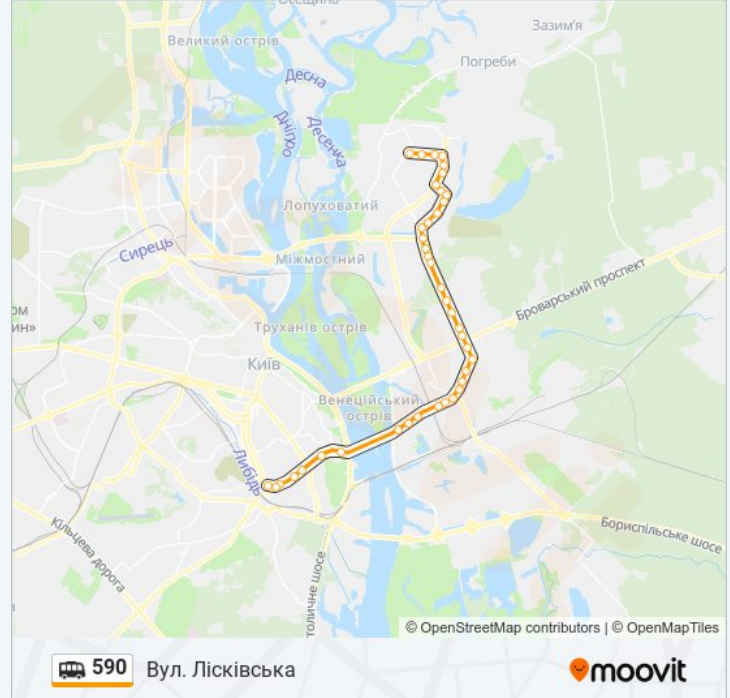

590 shuttle інформація**Напрямок руху:** Вул. Лісківська**Зупинки:** 40**Тривалість подорожі:** 50 хв**Стислий звіт по лінії:**

Медучилище

Пр. Лісовий

Вул. Крайня

Навчально-Науковий Інститут №2
Національної Академії Внутрішніх Справ

Вул. Сержа Лифаря

Торговий Центр

Вул. Данькевича

Пр. Володимира Маяковського

Вул. Марини Цветаєвої

Супермаркет Нова Лінія

Вул. Лісківська

Напрямок: Ст. М. Либідська

40 зупинок

[ПЕРЕГЛЯД РОЗКЛАДУ РУХУ НА ЛІНІЇ](#)

Вул. Лісківська

Супермаркет Нова Лінія

Вул. Марини Цветаєвої

Пр. Володимира Маяковського

Супермаркет Villa

Вул. Данькевича