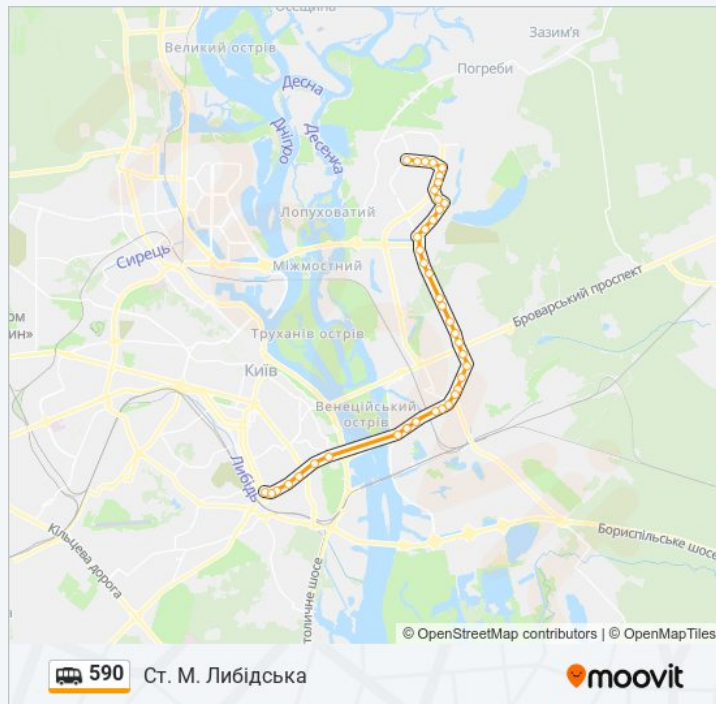

Використовуйте додаток Moovit для пошуку найближчої до вас 590 shuttle станції і дізнавайтесь час прибуття наступного 590 shuttle.

Напрямок: Вул. Лісківська

40 зупинок

[ПЕРЕГЛЯД РОЗКЛАДУ РУХУ НА ЛІНІЇ](#)

Вул. Тампере

М/Н Березняки

Бул. Ігоря Шамо

М/Н Русанівка

Пл. Героїв Великої Вітчизняної Війни

Вул. Болсуновська

Ст. М. Дружби Народів

Вул. Чеська

Вул. Академіка Філатова (На Вимогу)

Готель Дружба

Ст. М. Либідська

PDF з сайту moovitapp.com. Використовуйте [Додаток Moovit](#) для перегляду розкладу руху автобусів, потягів або метро і отримання покрокових вказівок щодо всього громадського транспорту в Київ.