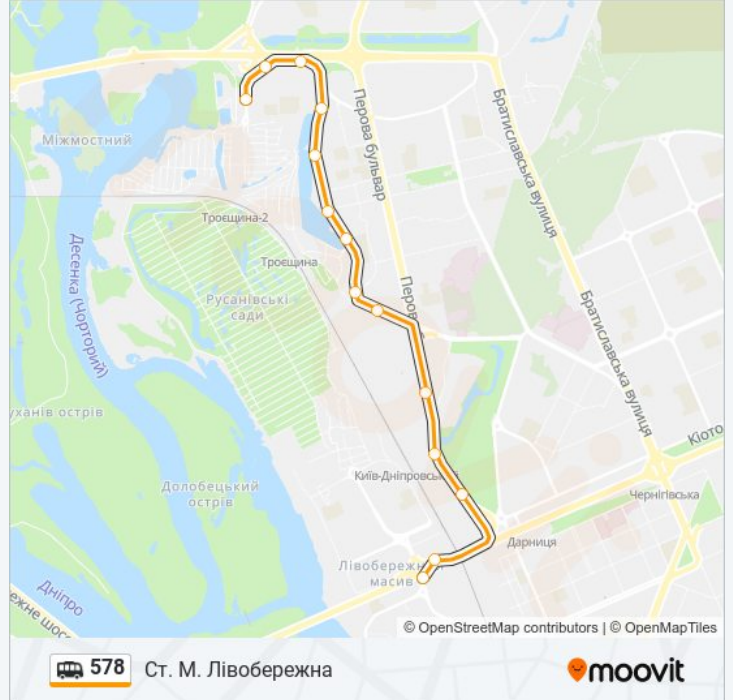

Ст. М. Лівобережна

## 578 shuttle розклад руху

Ст. М. Лівобережна розклад руху на маршруті:

понеділок	06:00 - 22:00
вівторок	06:00 - 22:00
середа	06:00 - 22:00
четвер	06:00 - 22:00
п'ятниця	06:00 - 22:00
субота	06:00 - 22:00
неділя	06:00 - 22:00

## 578 shuttle інформація

**Напрямок руху:** Ст. М. Лівобережна

**Зупинки:** 14

**Тривалість подорожі:** 16 хв

**Стислий звіт по лінії:**

578 shuttle розклади і карти маршрутів можна завантажити в форматі PDF з сайту [moovitapp.com](https://moovitapp.com). Використовуйте [Додаток Moovit](#) для перегляду розкладу руху автобусів, потягів або метро і отримання покрокових вказівок щодо всього громадського транспорту в Києві.