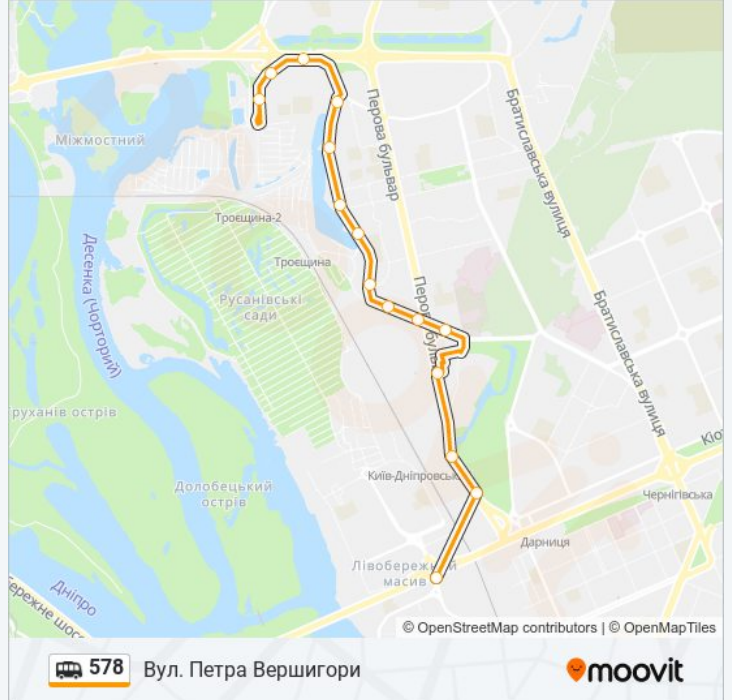

## Вул. Петра Вершигори

Отримати Застосунок

578 shuttle лінія (Вул. Петра Вершигори) має 2 маршрутів. В звичайні робочі дні рух здійснюється протягом: (1) Вул. Петра Вершигори: 06:00 - 22:00(2) Ст. М. Лівобережна: 06:00 - 22:00

Використовуйте додаток Moovit для пошуку найближчої до вас 578 shuttle станції і дізнавайтесь час прибуття наступного 578 shuttle.

**Напрямок: Вул. Петра Вершигори**

15 зупинок

[ПЕРЕГЛЯД РОЗКЛАДУ РУХУ НА ЛІНІЇ](#)

**578 shuttle інформація****Напрямок руху:** Вул. Петра Вершигори**Зупинки:** 15**Тривалість подорожі:** 17 хв**Стислий звіт по лінії:**

## Напрямок: Ст. М. Лівобережна

14 зупинок

[ПЕРЕГЛЯД РОЗКЛАДУ РУХУ НА ЛІНІЇ](#)

Вул. Петра Вершигори

Дитячий Садок

Пр. Генерала Ватутіна

Ж/М Райдужний

Магазин Фуршет