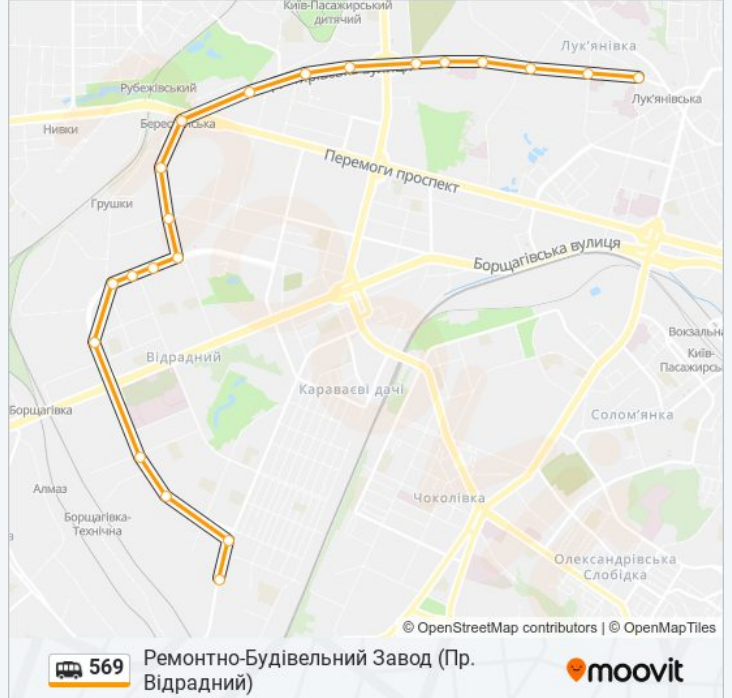

569 shuttle розклад руху

Ремонтно-Будівельний Завод (Пр. Відрадний)
розклад руху на маршруті:

понеділок	06:00 - 21:59
вівторок	06:00 - 21:59
середа	06:00 - 21:59
четвер	06:00 - 21:59
п'ятниця	06:00 - 21:59
субота	06:00 - 21:59
неділя	06:00 - 21:59

569 shuttle інформація

Напрямок руху: Ремонтно-Будівельний Завод (Пр. Відрадний)

Зупинки: 21

Тривалість подорожі: 26 хв

Стислий звіт по лінії:

Напрямок: Ст. М. Лук'Янівська

21 зупинок

[ПЕРЕГЛЯД РОЗКЛАДУ РУХУ НА ЛІНІЇ](#)