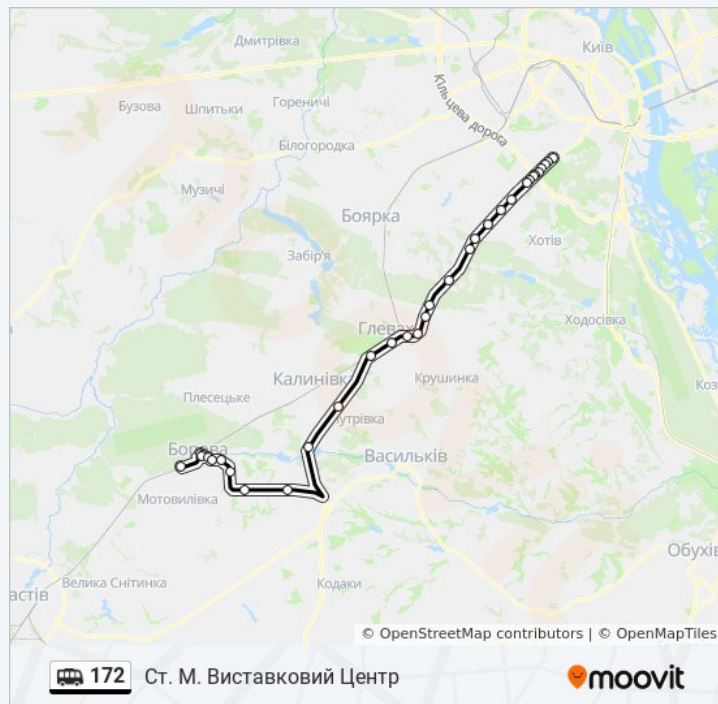

## 172 shuttle інформація

**Напрямок руху:** Ст. М. Виставковий Центр

**Зупинки:** 33

**Тривалість подорожі:** 96 хв

**Стислий звіт по лінії:**