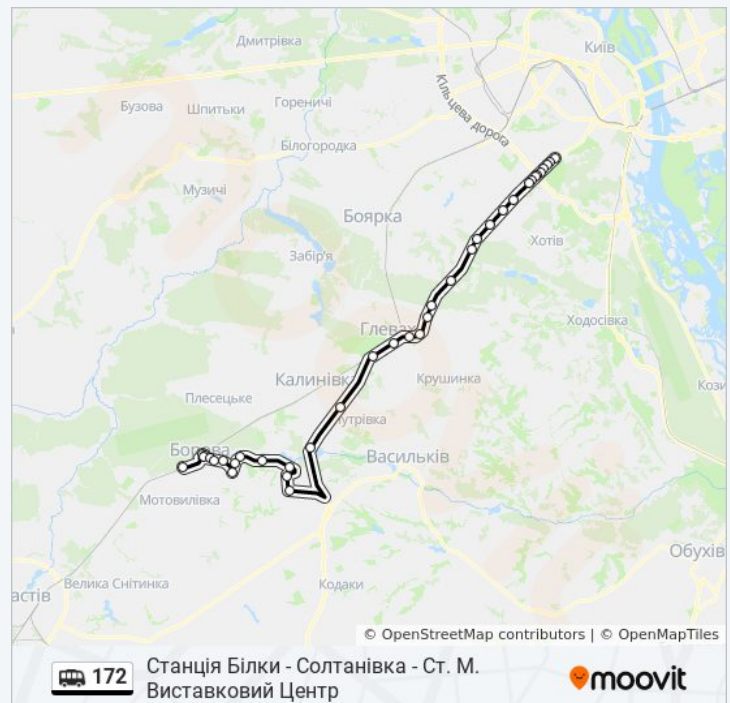

Південне Кладовище

С. Круглик

С. Віта-Поштова

Смт Чабани

Смт Чабани

На Вимогу

**172 shuttle розклад руху**

Станція Білки - Солтанівка - Ст. М. Виставковий Центр розклад руху на маршруті:

понеділок	05:35
вівторок	05:35
середа	05:35
четвер	05:35
п'ятниця	05:35
субота	Не Здійснює Рух
неділя	Не Здійснює Рух

**172 shuttle інформація****Напрямок руху:** Станція Білки - Солтанівка - Ст. М. Виставковий Центр**Зупинки:** 37**Тривалість подорожі:** 100 хв**Стислий звіт по лінії:**