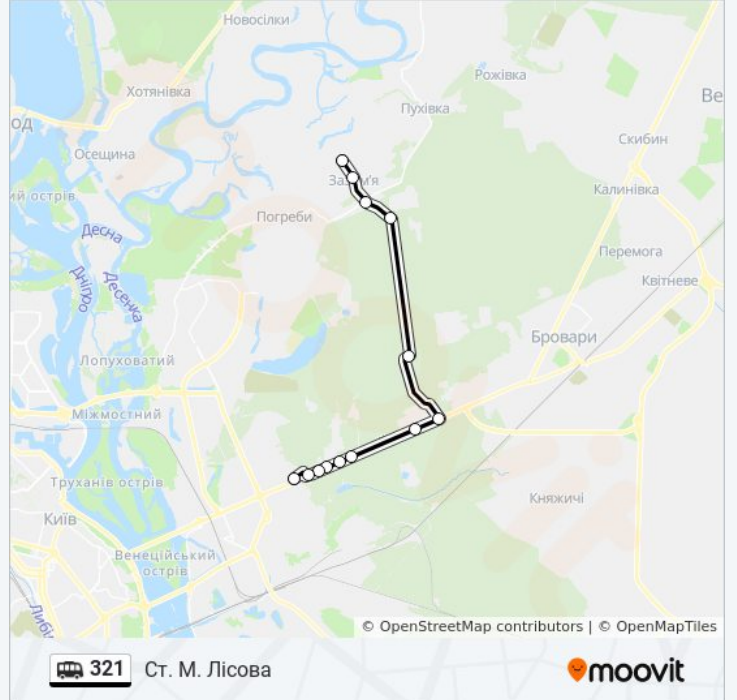

Биківня

Лісництво

Шеу Дніпровського Району

Гіпермаркет

Ст. М. Лісова

321 shuttle розклад руху

Ст. М. Лісова розклад руху на маршруті:

понеділок	06:00 - 21:30
вівторок	06:00 - 21:30
середа	06:00 - 21:30
четвер	06:00 - 21:30
п'ятниця	06:00 - 21:30
субота	06:00 - 21:30
неділя	06:00 - 21:30

321 shuttle інформація

Напрямок руху: Ст. М. Лісова

Зупинки: 13

Тривалість подорожі: 30 хв

Стислий звіт по лінії:

321 shuttle розклади і карти маршрутів можна завантажити в форматі PDF з сайту [moovitapp.com](https://www.moovitapp.com). Використовуйте [Додаток Moovit](#) для перегляду розкладу руху автобусів, потягів або метро і отримання покрокових вказівок щодо всього громадського транспорту в Київ.