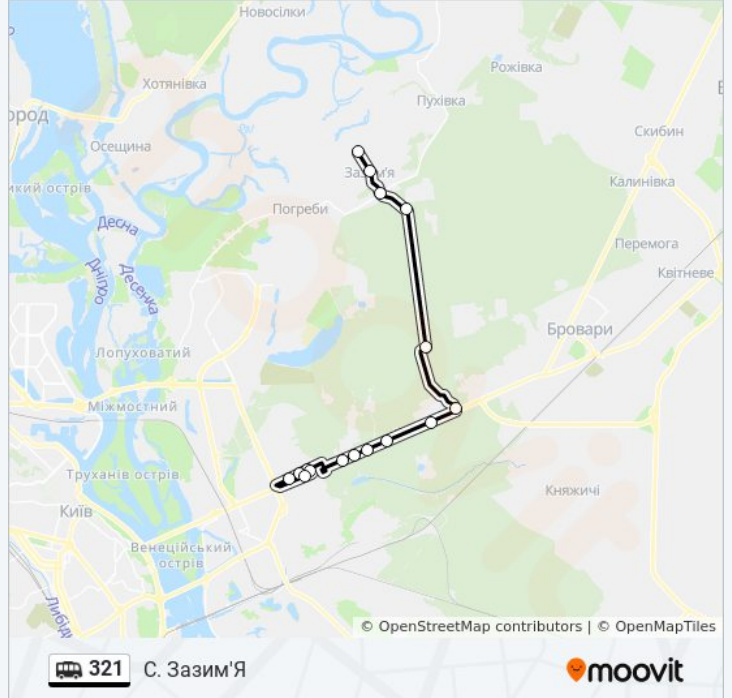

Напрямок: С. Зазим'Я

16 зупинок

[ПЕРЕГЛЯД РОЗКЛАДУ РУХУ НА ЛІНІЇ](#)

- Ст. М. Лісова
- Ст. М. Лісова
- Торговельно-Економічний Університет
- Ст. М. Лісова
- Ст. М. Лісова
- Биківня-1
- Биківня-2
- Биківня-3
- Меморіал
- Птахофабрика
- Старий Дуб
- Кафе Біла Діброва
- Насіннєвий Завод
- С. Зазим'Я
- Вул. Шевченка (На Вимогу)
- С. Зазим'Я

321 shuttle розклад руху

С. Зазим'Я розклад руху на маршруті:

понеділок	06:30 - 21:00
вівторок	06:30 - 21:00
середа	06:30 - 21:00
четвер	06:30 - 21:00
п'ятниця	06:30 - 21:00
субота	06:30 - 21:00
неділя	06:30 - 21:00

321 shuttle інформація

Напрямок руху: С. Зазим'Я

Зупинки: 16

Тривалість подорожі: 36 хв

Стислий звіт по лінії:

Напрямок: Ст. М. Лісова

13 зупинок

[ПЕРЕГЛЯД РОЗКЛАДУ РУХУ НА ЛІНІЇ](#)