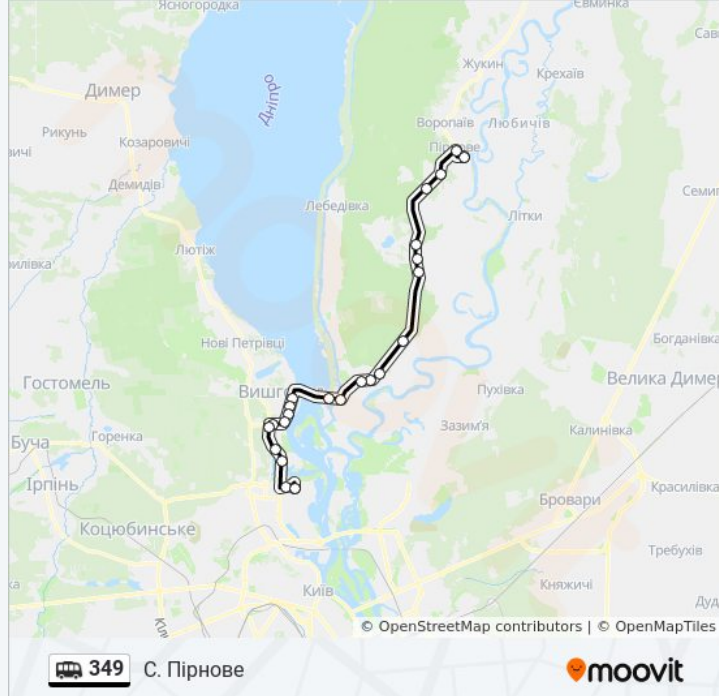

349 shuttle інформація

Напрямок руху: С. Пірнове

Зупинки: 23

Тривалість подорожі: 70 хв

Стислий звіт по лінії:

С. Пірнове

С. Пірнове (Центр)

Напрямок: Ст. М. Героїв Дніпра

25 зупинок

[ПЕРЕГЛЯД РОЗКЛАДУ РУХУ НА ЛІНІЇ](#)

С. Пірнове (Центр)

На Вимогу

С. Пірнове

С. Вища Дубечня

На Вимогу

С. Нижча Дубечня