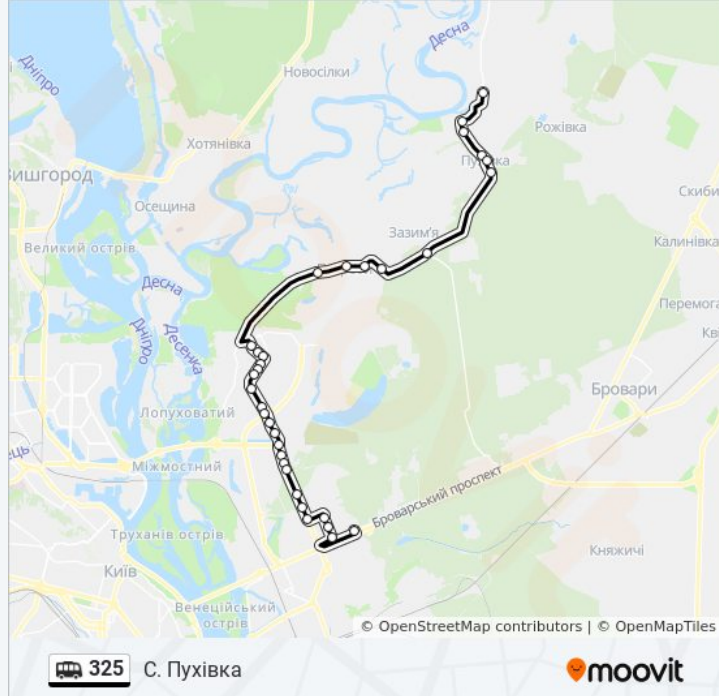

325 shuttle інформація**Напрямок руху:** С. Пухівка**Зупинки:** 33**Тривалість подорожі:** 53 хв**Стислий звіт по лінії:**

Вул. Лісківська (Мікрорайон №24)

Майдан

С. Погреби (Вул. Соборна)

Вул. Єдності

Вул. Героїв України (На Вимогу)

С. Зазим'Я

Птахофабрика

С. Пухівка (Ринок)

С. Пухівка (Вул. Липова)

С. Пухівка (Парк)

С. Пухівка (Школа)

С. Пухівка (Вул. Космонавтів)

Напрямок: Ст. М. Лісова

32 зупинок

[ПЕРЕГЛЯД РОЗКЛАДУ РУХУ НА ЛІНІЇ](#)

С. Пухівка (Вул. Космонавтів)

С. Пухівка (Школа)

С. Пухівка (Парк)

С. Пухівка (Вул. Липова)

С. Пухівка (Ринок)

Птахофабрика