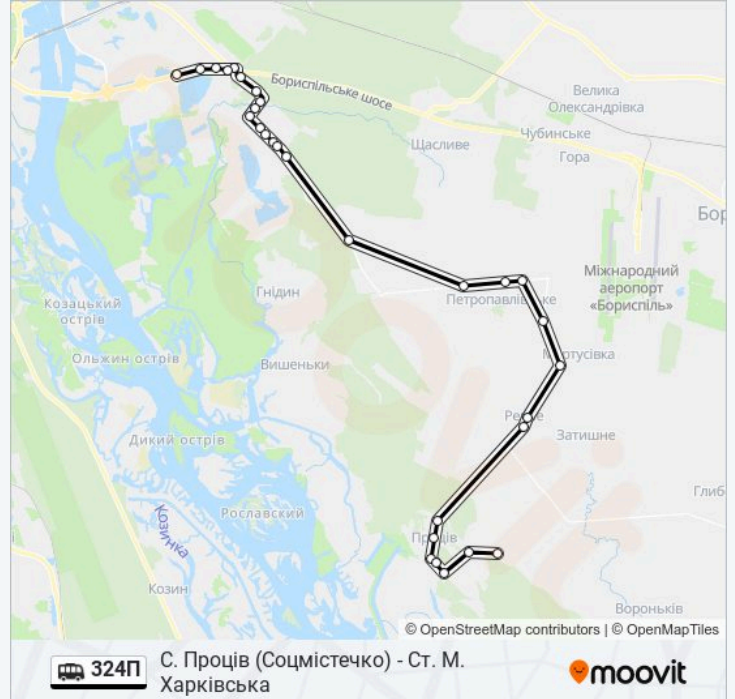

324P shuttle інформація

Напрямок руху: С. Проців (Соцмістечко) - Ст. М. Харківська

Зупинки: 30

Тривалість подорожі: 76 хв

Стислий звіт по лінії:

Автосервіс

Школа

Вул. Нектарна

Бузс

Вул. Геофізиків

Вул. Петра Прокоповича

Вул. Світла

Азс

Ст. М. Бориспільська

На Вимогу

На Вимогу

Ст. М. Вирлиця

Ст. М. Харківська

Напрямок: С. Проців - Ст. М. Харківська

28 зупинок

[ПЕРЕГЛЯД РОЗКЛАДУ РУХУ НА ЛІНІЇ](#)

С. Проців (Вул. Шевченка)

С. Проців (Церква)

На Вимогу