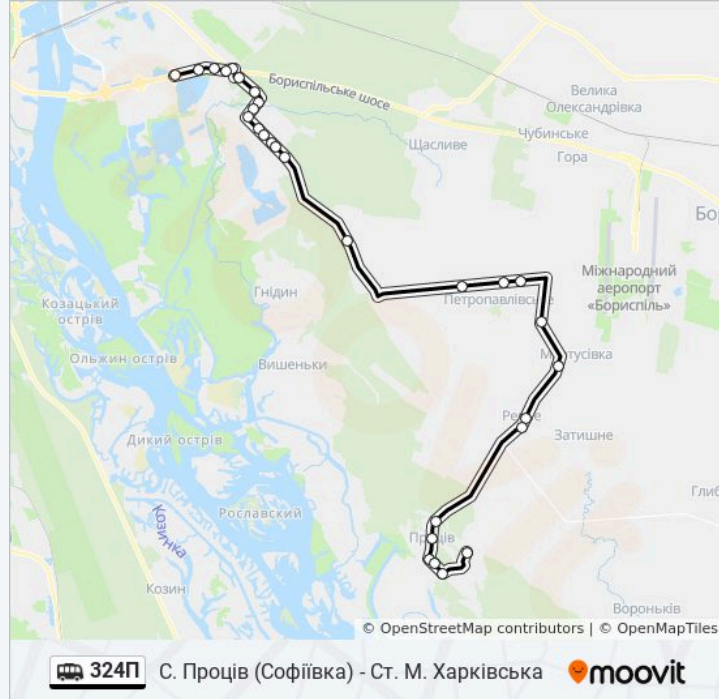

324P shuttle інформація

Напрямок руху: С. Проців (Софіївка) - Ст. М. Харківська

Зупинки: 29

Тривалість подорожі: 76 хв

Стислий звіт по лінії:

Вул. Нектарна

Бузс

Вул. Геофізиків

Вул. Петра Прокоповича

Вул. Світла

Азс

Ст. М. Бориспільська

На Вимогу

На Вимогу

Ст. М. Вирлиця

Ст. М. Харківська

Напрямок: С. Проців (Соцмістечко) - Ст. М. Харківська

30 зупинок

[ПЕРЕГЛЯД РОЗКЛАДУ РУХУ НА ЛІНІЇ](#)

С. Проців (Соцмістечко)

С. Проців (Софіївка)

С. Проців (Вул. Шевченка)

С. Проців (Церква)

На Вимогу