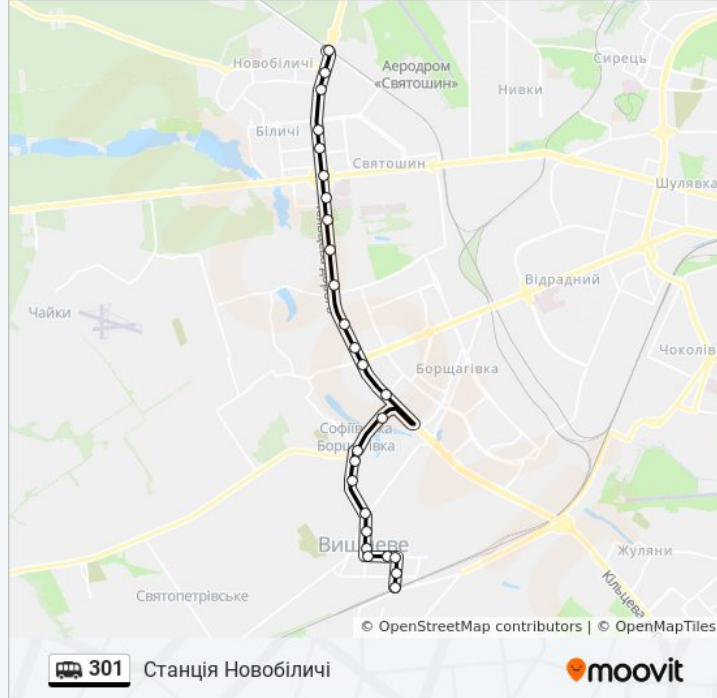

Святошинське Кладовище

Вул. Верховинна

Пр. Перемоги

Вул. Ірпінська

Ст. М. Академістечко

Нафтовик

Вул. Генерала Наумова

Станція Новобіличі

301 shuttle розклади і карти маршрутів можна завантажити в форматі PDF з сайту moovitapp.com. Використовуйте [Додаток Moovit](#) для перегляду розкладу руху автобусів, потягів або метро і отримання покрокових вказівок щодо всього громадського транспорту в Києві.

[Про Moovit](#) • [Рішення MaaS](#) • [Підтримувані країни](#) • [Moovit співтовариство](#)

© 2024 Moovit - Усі Права Захищені

**Дізнавайтесь час прибуття
в режимі реального часу**