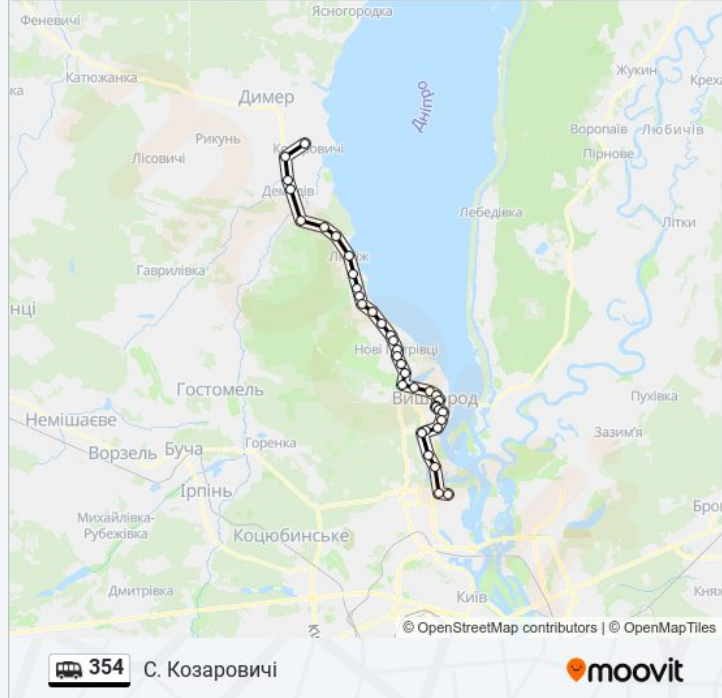

С. Нові Петрівці

На Вимогу

Кагати

Вул. Нагірна

С. Старі Петрівці

Вул. Заярська

Вул. Героїв

Лісництво

С. Лютіж

Урочище Туровча Лісова

Санаторій

Дубова

С. Демидів

Вул. Вербова

С. Козаровичі

С. Козаровичі

Напрямок: Ст. М. Героїв Дніпра

36 зупинок

[ПЕРЕГЛЯД РОЗКЛАДУ РУХУ НА ЛІНІЇ](#)

С. Козаровичі

С. Козаровичі

Вул. Вербова

С. Демидів

Дубова

Санаторій

Урочище Туровча Лісова

С. Лютіж

Лісництво

Вул. Героїв

Вул. Заярська

С. Старі Петрівці

Вул. Нагірна

354 shuttle розклад руху

Ст. М. Героїв Дніпра розклад руху на маршруті:

понеділок	06:20 - 20:00
вівторок	06:20 - 20:00
середа	06:20 - 20:00
четвер	06:20 - 20:00
п'ятниця	06:20 - 20:00
субота	06:20 - 20:00
неділя	06:20 - 20:00

354 shuttle інформація

Напрямок руху: Ст. М. Героїв Дніпра

Зупинки: 36

Тривалість подорожі: 77 хв

Стислий звіт по лінії: