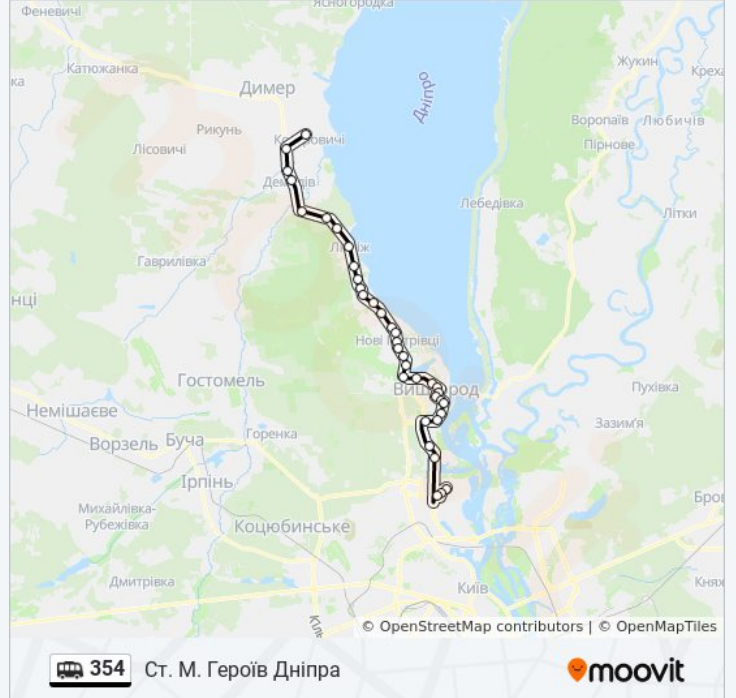

Кагати

На Вимогу

С. Нові Петрівці

С. Нові Петрівці (Вул. Ватутіна)

С. Нові Петрівці (Центр)

С. Нові Петрівці (Школа)

Вул. Польова

М. Вишгород (Дідовиця)

Карат

На Вимогу

На Вимогу

Енергетик

Супермаркет Білла

Вул. Космонавта Поповича

Кінотеатр Мир

Чайка

Затока (На Вимогу)

С. Двс

Сади (На Вимогу)

Лікарня

Вул. Богатирська

Вул. Героїв Дніпра

Пр. Оболонський

354 shuttle розклади і карти маршрутів можна завантажити в форматі PDF з сайту moovitapp.com. Використовуйте [Додаток Moovit](#) для перегляду розкладу руху автобусів, потягів або метро і отримання покрокових вказівок щодо всього громадського транспорту в Київ.

[Про Moovit](#) • [Рішення MaaS](#) • [Підтримувані країни](#) • [Moovit співтовариство](#)

© 2024 Moovit - Усі Права Захищені

Дізнавайтесь час прибуття в режимі реального часу