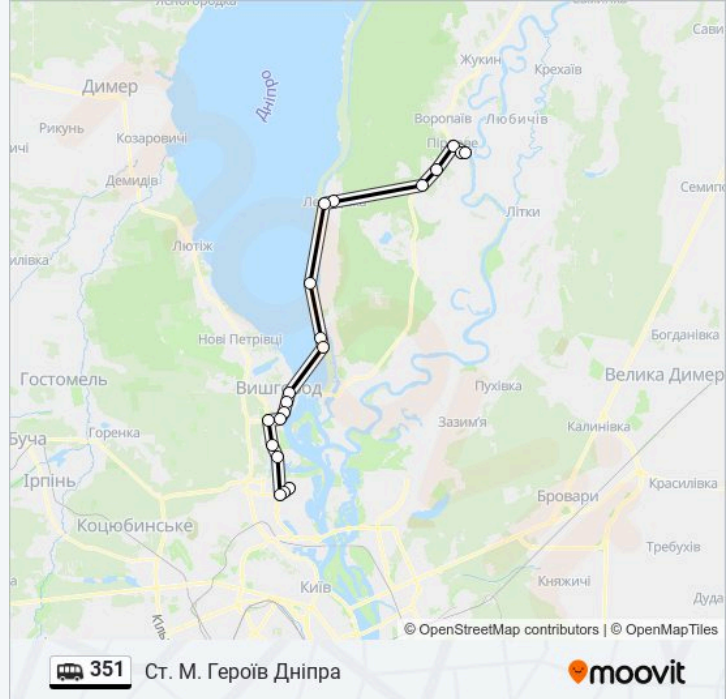

Напрямок: С. Пірнове

19 зупинок

[ПЕРЕГЛЯД РОЗКЛАДУ РУХУ НА ЛІНІЇ](#)

Ст. М. Героїв Дніпра

Депо Метрополітену

Лікарня

Сади (На Вимогу)

Водогінна Станція

351 shuttle інформація

Напрямок руху: Ст. М. Героїв Дніпра

Зупинки: 20

Тривалість подорожі: 76 хв

Стислий звіт по лінії:

Вул. Героїв Дніпра

Пр. Оболонський

351 shuttle розклади і карти маршрутів можна завантажити в форматі PDF з сайту [moovitapp.com](https://www.moovitapp.com). Використовуйте Додаток Moovit для перегляду розкладу руху автобусів, потягів або метро і отримання покрокових вказівок щодо всього громадського транспорту в Київ.