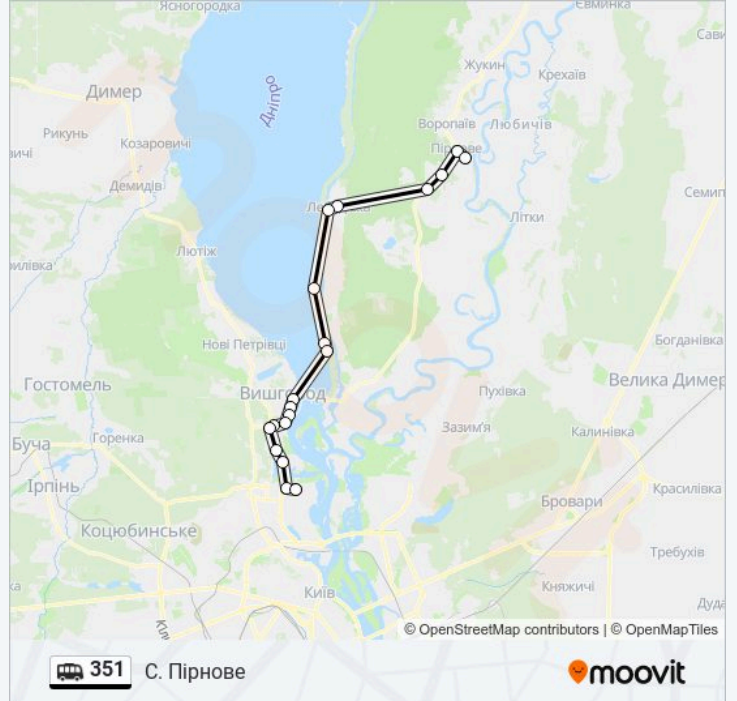

понеділок	09:35 - 21:00
вівторок	09:35 - 21:00
середа	09:35 - 21:00
четвер	09:35 - 21:00
п'ятниця	09:35 - 21:00
субота	09:35 - 21:00
неділя	09:35 - 21:00

351 shuttle інформація

Напрямок руху: С. Пірнове

Зупинки: 19

Тривалість подорожі: 72 хв

Стислий звіт по лінії:

Напрямок: Ст. М. Героїв Дніпра

20 зупинок

[ПЕРЕГЛЯД РОЗКЛАДУ РУХУ НА ЛІНІЇ](#)

С. Пірнове (Центр)

На Вимогу