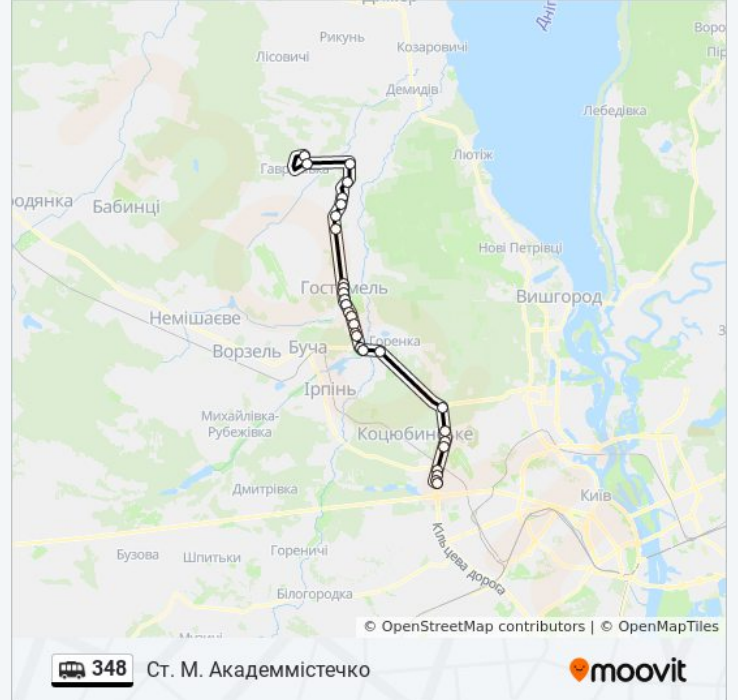

348 shuttle інформація

Напрямок руху: Ст. М. Академмістечко

Зупинки: 29

Тривалість подорожі: 56 хв

Стислий звіт по лінії:

Жк Чеський Двір

Смт Гостомель

С. Горенка

Кпп Даі

Лісорозсадник

Гіпермаркет

Вул. Газопровідна

Вул. Генерала Наумова

Нафтовик

Ст. М. Академмістечко

Бул. Вернадського