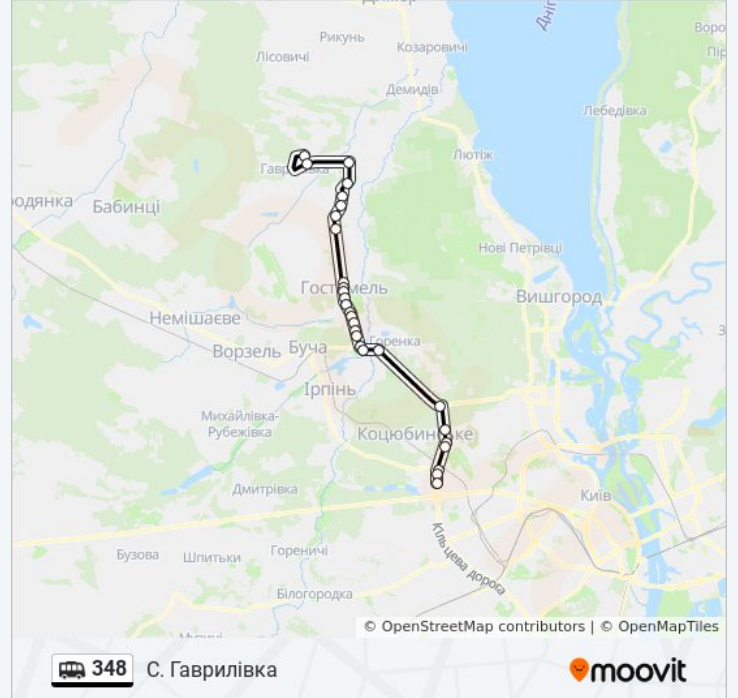

348 shuttle інформація

Напрямок руху: С. Гаврилівка

Зупинки: 28

Тривалість подорожі: 56 хв

Стислий звіт по лінії:

Сади Озера-15

С. Раківка

С. Раківка

С. Червоне

С. Синяк

С. Гаврилівка

С. Гаврилівка

Напрямок: Ст. М. Академмістечко

29 зупинок

[ПЕРЕГЛЯД РОЗКЛАДУ РУХУ НА ЛІНІЇ](#)

С. Гаврилівка