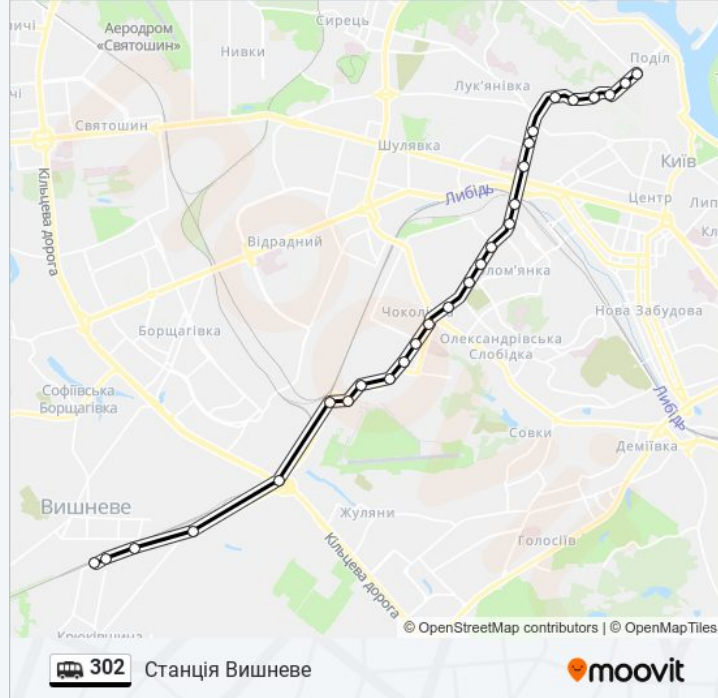

Вишневе

Вул. Святоюріївська

Вул. Ватутіна

На Вимогу

Тц Арктика

С. Жуляни

Кільцева Дорога

Станція Київ-Волинський

Вул. Златоустівська

Сквер Гейдара Алієва

Узвіз Кудрявський

Вул. Петрівська

Вознесенський Узвіз

Житній Ринок

Ст. М. Контрактова Площа

Напрямок: Станція Вишневе

302 shuttle інформація

Напрямок руху: Станція Вишневе

Зупинки: 27

Тривалість подорожі: 37 хв

Стислий звіт по лінії:

Вул. Андерса

Вул. Волинська

Міжнародний Аеропорт Київ

Станція Київ-Волинський

Кільцева Дорога

Автопарк

Вул. Ватутіна

Вул. Святоюріївська

Вишневе

302 shuttle розклади і карти маршрутів можна завантажити в форматі PDF з сайту moovitapp.com. Використовуйте [Додаток Moovit](#) для перегляду розкладу руху автобусів, потягів або метро і отримання покрокових вказівок щодо всього громадського транспорту в Києві.