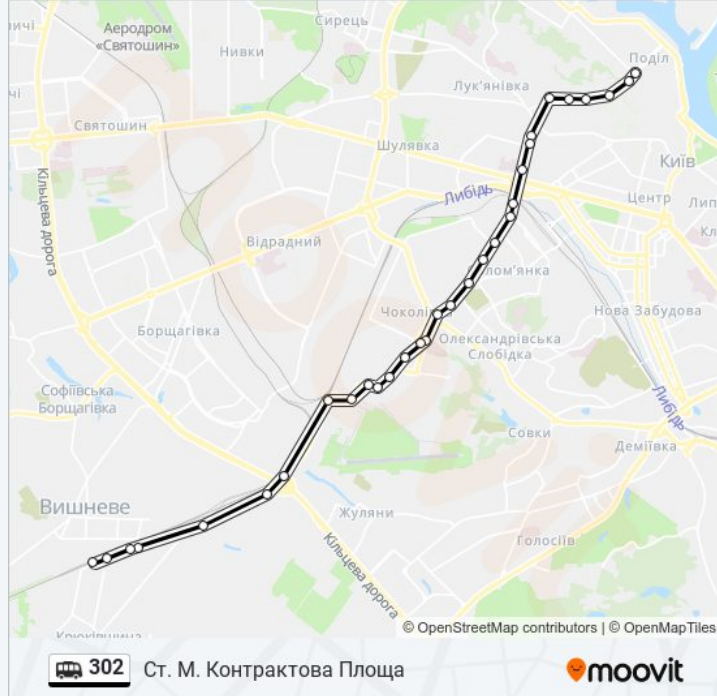

302 shuttle інформація**Напрямок руху:** Ст. М. Контрактова Площа**Зупинки:** 31**Тривалість подорожі:** 39 хв**Стислий звіт по лінії:**

Стадіон

Національна Дитяча Клінічна Лікарня
"Охматдит"

Вул. Маршала Рибалка

Вул. Златоустівська

Сквер Гейдара Алієва

Узвіз Кудрявський

Вул. Петрівська

Вознесенський Узвіз

Житній Ринок

Ст. М. Контрактова Площа

Напрямок: Станція Вишневе

27 зупинок

[ПЕРЕГЛЯД РОЗКЛАДУ РУХУ НА ЛІНІЇ](#)

Ст. М. Контрактова Площа

Житній Ринок

Вознесенський Узвіз

Вул. Петрівська

Узвіз Кудрявський

Вул. Соляна