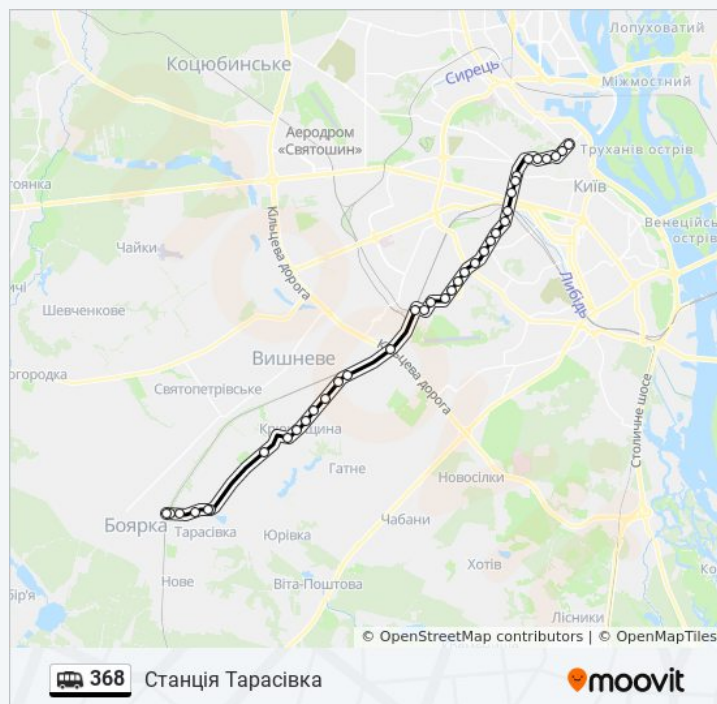

Вул. Лінійна

Лікарня

Завод Вентс

Вул. Соборності

Вул. Отамана Орлика

Вул. Василя Стуса

Станція Боярка

Напрямок: Станція Тарасівка

Вул. Волинська

Міжнародний Аеропорт Київ

Станція Київ-Волинський

Кільцева Дорога

Автопарк

Магазин Фора

Жк Піонерський

Жк Європейське Місто

п'ятниця

06:30 - 21:54

субота

06:30 - 21:54

неділя

06:30 - 21:54

368 shuttle інформація

Напрямок руху: Станція Тарасівка

Зупинки: 37

Тривалість подорожі: 54 хв

Стислий звіт по лінії:

На Вимогу

Станція Тарасівка

368 shuttle розклади і карти маршрутів можна завантажити в форматі PDF з сайту moovitapp.com. Використовуйте [Додаток Moovit](#) для перегляду розкладу руху автобусів, потягів або метро і отримання покрокових вказівок щодо всього громадського транспорту в Києві.