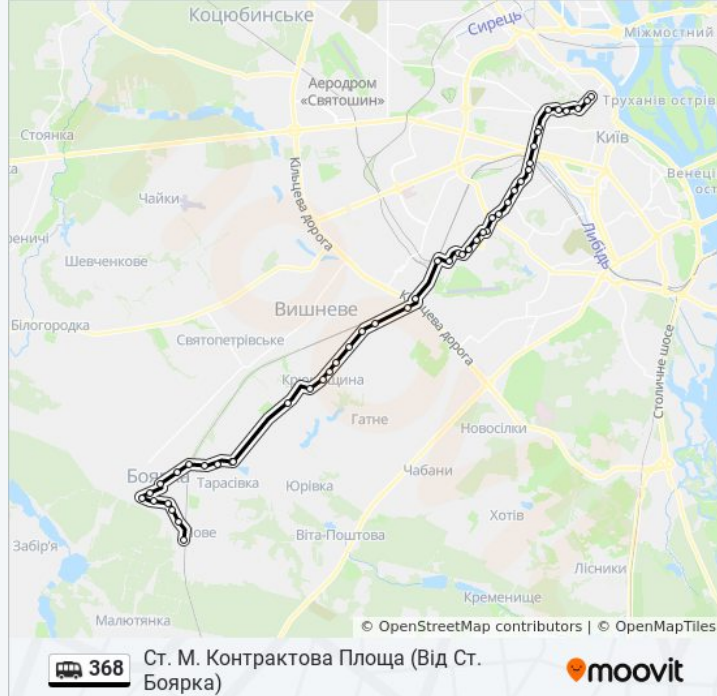

С. Жуляни

Кільцева Дорога

Станція Київ-Волинський

Міжнародний Аеропорт Київ

Вул. Волинська

Міжнародний Термінал А

Вул. Андерса

Вул. Вінницька

Райдержадміністрація (На Вимогу)

Вул. Смілянська

Пл. Севастопольська

Вул. Освіти

Пл. Солом'янська

Вул. Генерала Воробйова

Вул. Фучика

Вул. Івана Огієнка

Стадіон

Національна Дитяча Клінічна Лікарня
"Охматдит"

Вул. Маршала Рибалка

Вул. Златоустівська

Сквер Гейдара Алієва

Узвіз Кудрявський

Вул. Петрівська

Вознесенський Узвіз

Житній Ринок

Ст. М. Контрактова Площа

Напрямок: Ст. М. Контрактова Площа (Від Ст. Тарасівка)

39 зупинок

368 shuttle розклад руху

Ст. М. Контрактова Площа (Від Ст. Тарасівка)
розклад руху на маршруті:

ПЕРЕГЛЯД РОЗКЛАДУ РУХУ НА ЛІНІЇ