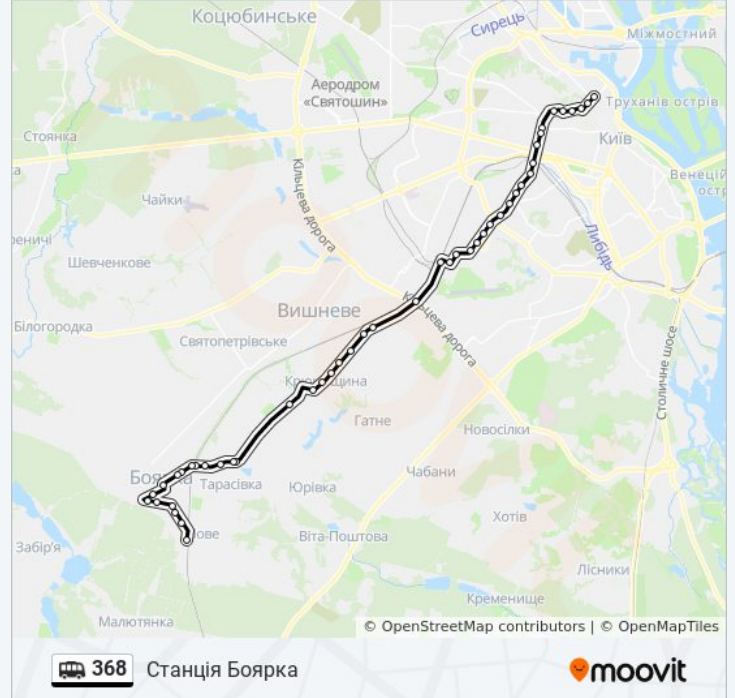

Вул. Київська

Вул. Сагайдачного

Вул. Ніни Майбороди

На Вимогу

Станція Тарасівка

Вул. Жуковського

Парк Шевченка

Вул. Молодіжна

Вул. Лінійна

Лікарня

Завод Вентс

Вул. Соборності

Вул. Отамана Орлика

Вул. Василя Стуса

Станція Боярка

Напрямок: Станція Тарасівка

37 зупинок

[ПЕРЕГЛЯД РОЗКЛАДУ РУХУ НА ЛІНІЇ](#)

Вул. Нижній Вал

Житній Ринок

Вознесенський Узвіз

368 shuttle розклад руху

Станція Тарасівка розклад руху на маршруті:

понеділок	06:30 - 21:54
вівторок	06:30 - 21:54
середа	06:30 - 21:54
четвер	06:30 - 21:54