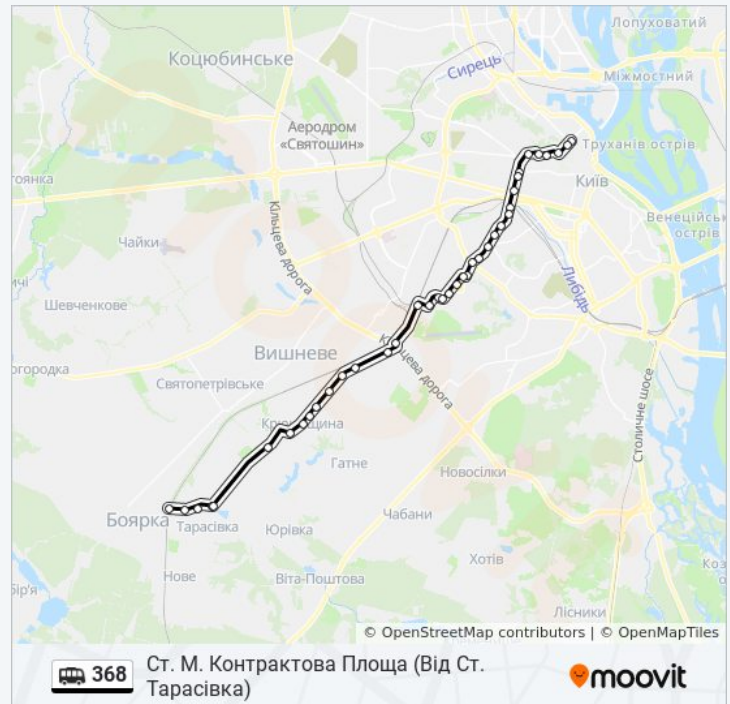

06:30 - 21:54

субота

06:30 - 21:54

неділя

06:30 - 21:54

368 shuttle інформація

Напрямок руху: Ст. М. Контрактова Площа (Від Ст. Тарасівка)

Зупинки: 39

Тривалість подорожі: 56 хв

Стислий звіт по лінії:

Вул. Маршала Рибалка

Вул. Златоустівська

Сквер Гейдара Алієва

Узвіз Кудрявський

Вул. Петрівська

Вознесенський Узвіз

Житній Ринок

Ст. М. Контрактова Площа

Напрямок: Станція Боярка

47 зупинок

[ПЕРЕГЛЯД РОЗКЛАДУ РУХУ НА ЛІНІЇ](#)

Вул. Нижній Вал

Житній Ринок

Вознесенський Узвіз