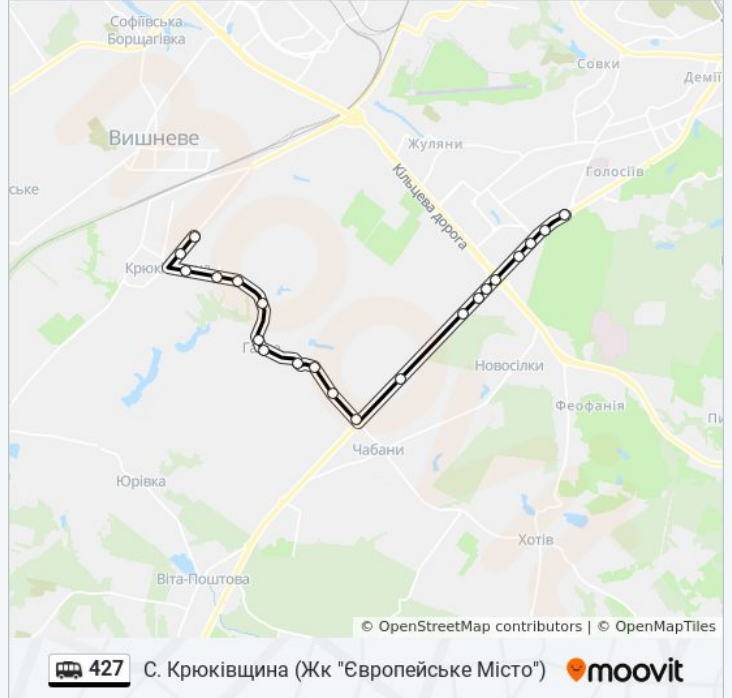

На Вимогу

Смт Чабани

Вул. Дружби

Вул. Амбулаторна

С. Гатне

Вул. Жулянська

Вул. Жовтнева

Вул. Вишнева

Жк Оранж Парк

Жк Молодіжне Містечко

Поворот На Дачі

Вул. Дружби (Автокава)

427 shuttle розклад руху

С. Крюківщина (Жк "Європейське Місто")
розклад руху на маршруті:

| | |
|-----------|-----------------|
| понеділок | 07:25 - 20:33 |
| вівторок | 07:25 - 20:33 |
| середа | 07:25 - 20:33 |
| четвер | Не Здійснює Рух |
| п'ятниця | Не Здійснює Рух |
| субота | Не Здійснює Рух |
| неділя | 07:55 - 19:55 |

427 shuttle інформація

Напрямок руху: С. Крюківщина (Жк "Європейське Місто")

Зупинки: 21

Тривалість подорожі: 28 хв

Стислий звіт по лінії:

Напрямок: Ст. М. Виставковий Центр

23 зупинок

[ПЕРЕГЛЯД РОЗКЛАДУ РУХУ НА ЛІНІЇ](#)

Жк Європейське Місто

Вул. Дружби (Автокава)

С. Крюківщина

Поворот На Дачі

Жк Молодіжне Містечко

Жк Оранж Парк

Вул. Вишнева

Вул. Жовтнева