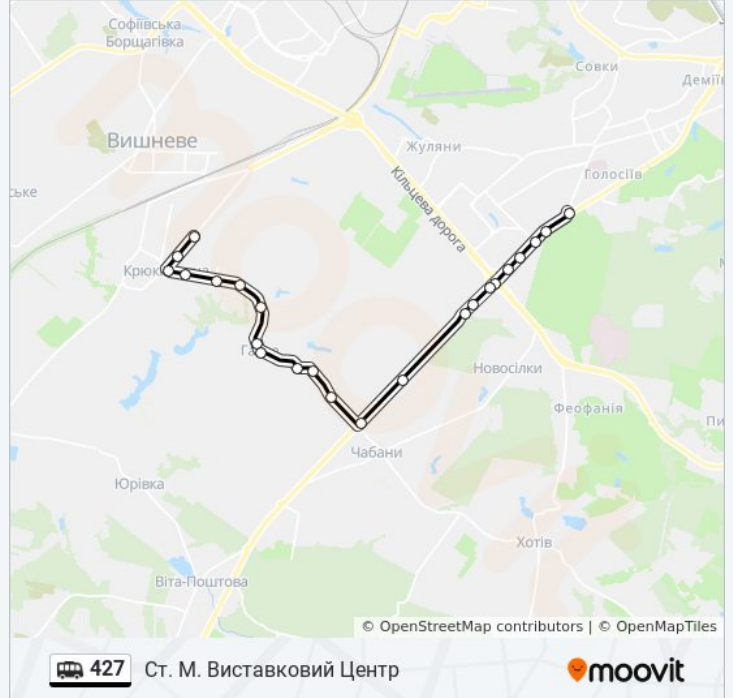

Храм (На Вимогу)

Льодовий Стадіон

Ст. М. Іподром

Автостанція Південна

Вул. Васильківська

427 shuttle розклади і карти маршрутів можна завантажити в форматі PDF з сайту moovitapp.com. Використовуйте [Додаток Moovit](#) для перегляду розкладу руху автобусів, потягів або метро і отримання покрокових вказівок щодо всього громадського транспорту в Києві.

[Про Moovit](#) • [Рішення MaaS](#) • [Підтримувані країни](#) • [Moovit співтовариство](#)

© 2024 Moovit - Усі Права Захищені

Дізнавайтесь час прибуття в режимі реального часу