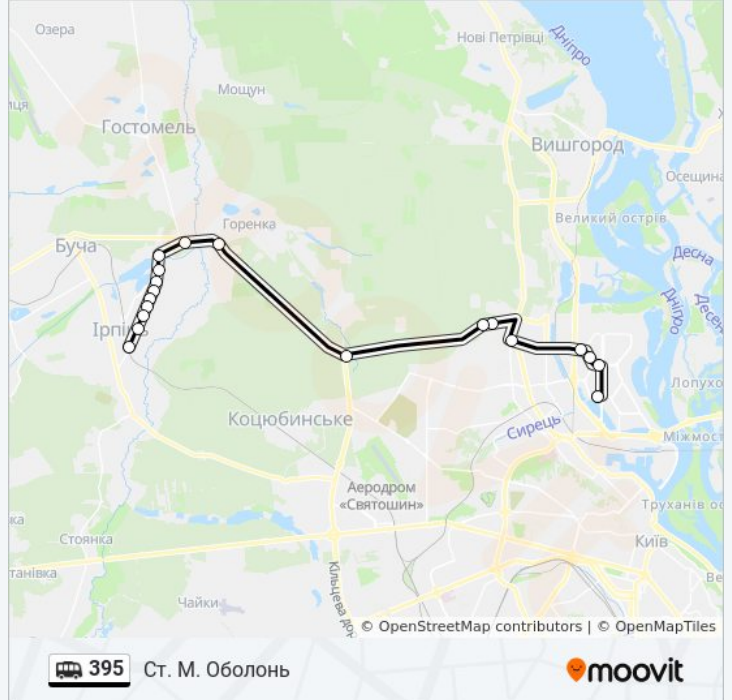

395 shuttle розклади і карти маршрутів можна завантажити в форматі PDF з сайту moovitapp.com. Використовуйте [Додаток Moovit](#) для перегляду розкладу руху автобусів, потягів або метро і отримання покрокових вказівок щодо всього громадського транспорту в Києві.

[Про Moovit](#) • [Рішення MaaS](#) • [Підтримувані країни](#) • [Moovit співтовариство](#)

© 2024 Moovit - Усі Права Захищені

**Дізнавайтесь час прибуття
в режимі реального часу**