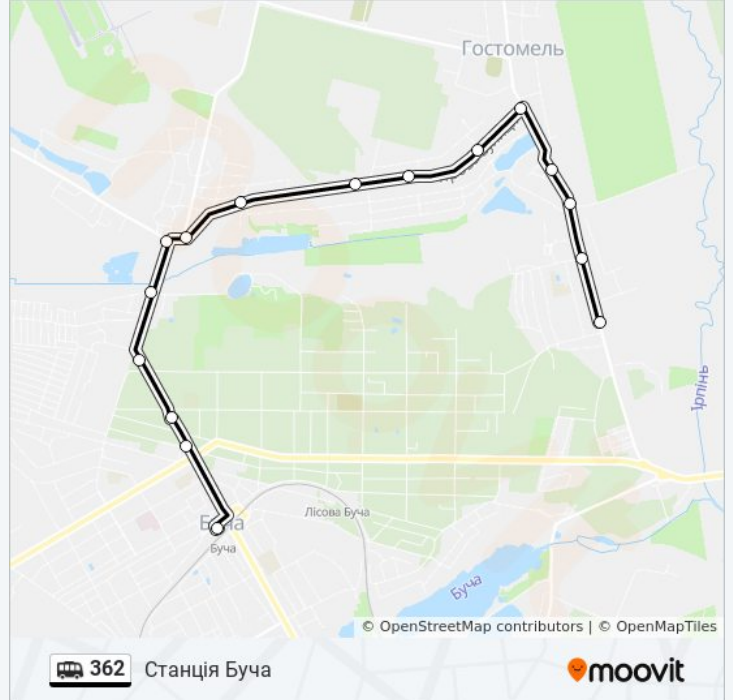

362 shuttle розклад руху

Станція Буча розклад руху на маршруті:

| | |
|-----------|---------------|
| понеділок | 06:35 - 19:45 |
| вівторок | 06:35 - 19:45 |
| середа | 06:35 - 19:45 |
| четвер | 06:35 - 19:45 |
| п'ятниця | 06:35 - 19:45 |
| субота | 06:35 - 19:45 |
| неділя | 06:35 - 19:45 |

362 shuttle інформація

Напрямок руху: Станція Буча

Зупинки: 16

Тривалість подорожі: 21 хв

Стислий звіт по лінії:

362 shuttle розклади і карти маршрутів можна завантажити в форматі PDF з сайту moovitapp.com. Використовуйте [Додаток Moovit](#) для перегляду розкладу руху автобусів, потягів або метро і отримання покрокових вказівок щодо всього громадського транспорту в Києві.