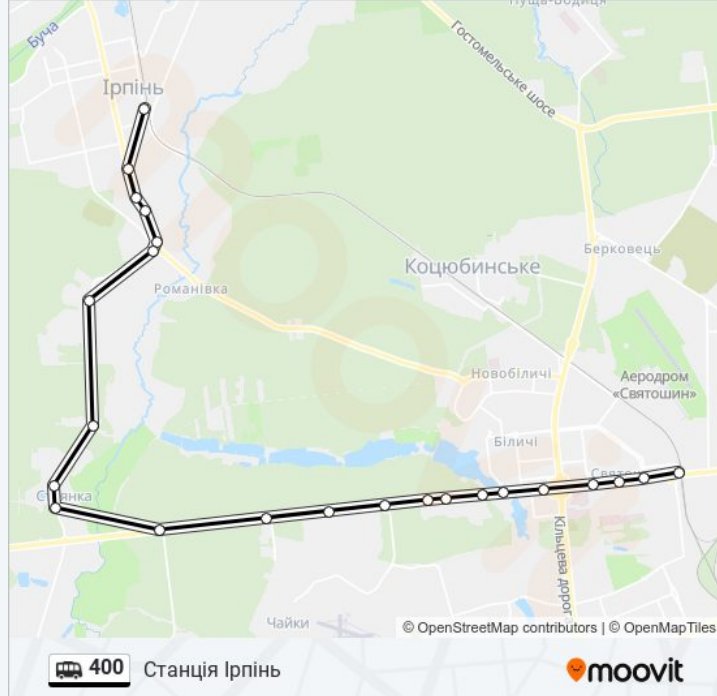

Водоканал

Вул. Довженка

Паспортний Стіл

Вул. Михайлівська

Станція Ірпінь

400 shuttle розклади і карти маршрутів можна завантажити в форматі PDF з сайту moovitapp.com. Використовуйте [Додаток Moovit](#) для перегляду розкладу руху автобусів, потягів або метро і отримання покрокових вказівок щодо всього громадського транспорту в Києві.

[Про Moovit](#) • [Рішення MaaS](#) • [Підтримувані країни](#) • [Moovit співтовариство](#)

© 2024 Moovit - Усі Права Захищені

Дізнавайтесь час прибуття в режимі реального часу