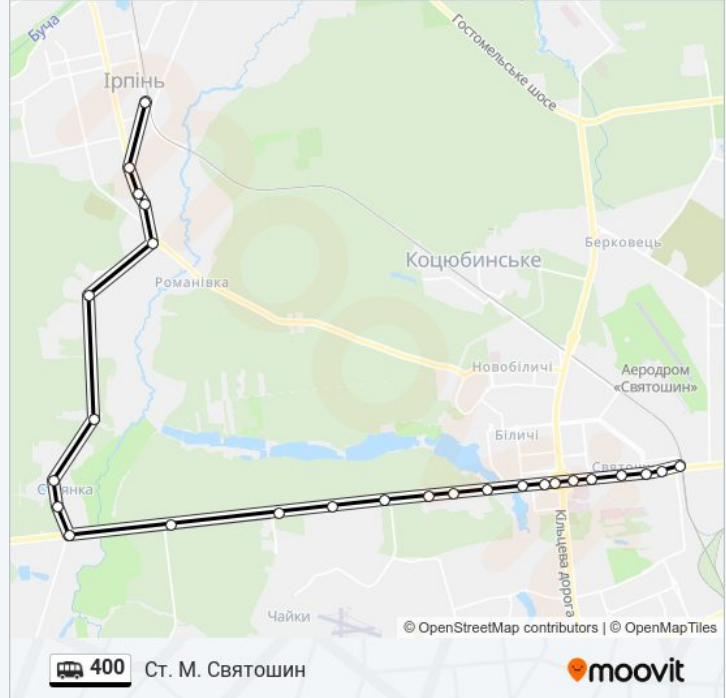

Використовуйте додаток Moovit для пошуку найближчої до вас 400 shuttle станції і дізнавайтесь час прибуття наступного 400 shuttle.

**Напрямок: Ст. М. Святошин**

26 зупинок

[ПЕРЕГЛЯД РОЗКЛАДУ РУХУ НА ЛІНІЇ](#)

**400 shuttle інформація****Напрямок руху:** Ст. М. Святошин**Зупинки:** 26**Тривалість подорожі:** 46 хв**Стислий звіт по лінії:**

Ст. М. Житомирська

Вул. Івана Крамського

Бул. Академіка Вернадського

Вул. Генерала Вітрука

## Напрямок: Станція Ірпінь

23 зупинок

[ПЕРЕГЛЯД РОЗКЛАДУ РУХУ НА ЛІНІЇ](#)

Ст. М. Святошин

Бул. Академіка Вернадського

Вул. Івана Крамського

Ст. М. Житомирська

Автостанція Дачна