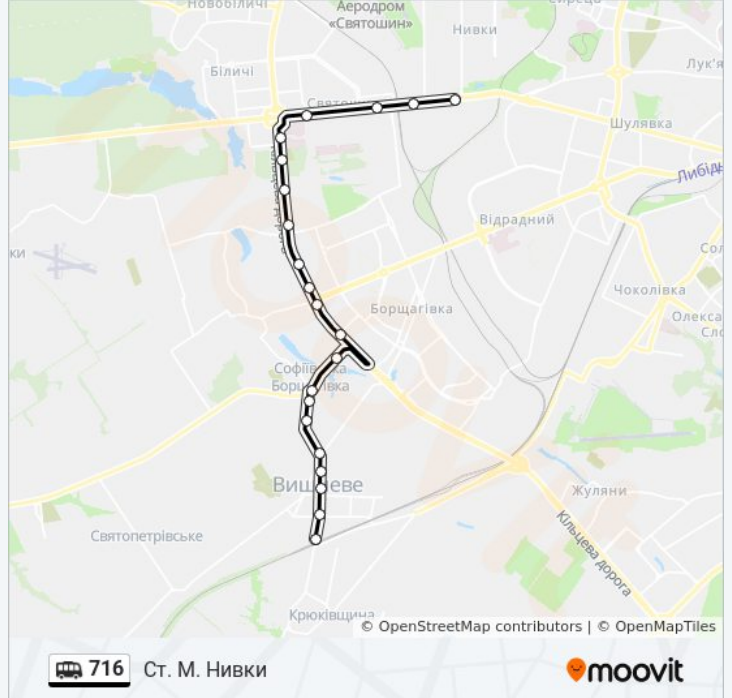

Ст. М. Нивки

Отримати Застосунок

716 shuttle лінія (Ст. М. Нивки) має 2 маршрутів. В звичайні робочі дні рух здійснюється протягом:

(1) Ст. М. Нивки: 05:20 - 22:50(2) Станція Вишневе: 06:10 - 23:33

Використовуйте додаток Moovit для пошуку найближчої до вас 716 shuttle станції і дізнавайтесь час прибуття наступного 716 shuttle.

Напрямок: Ст. М. Нивки

21 зупинок

[ПЕРЕГЛЯД РОЗКЛАДУ РУХУ НА ЛІНІЇ](#)

Станція Вишневе
Вул. Лесі Українки
Вул. Святошинська
Вул. Машинобудівників
На Вимогу
Вул. Горького
Вул. Жулянська
Вул. Ярошівська
Вул. Соборна
Вул. Литвиненко-Вольгемут
Станція Лшт Кільцева Дорога
Пр. Леся Курбаса
Во Електронмаш
Вул. Жмеринська
Вул. Янтарна
Святошинське Кладовище
Вул. Верховинна
Ст. М. Житомирська
Вул. Генерала Вітрука
Ст. М. Святошин
Вул. Данила Щербаківського

716 shuttle розклад руху

Ст. М. Нивки розклад руху на маршруті:

понеділок	05:20 - 22:50
вівторок	05:20 - 22:50
середа	05:20 - 22:50
четвер	05:20 - 22:50
п'ятниця	05:20 - 22:50
субота	05:20 - 22:50
неділя	05:20 - 22:50

716 shuttle інформація

Напрямок руху: Ст. М. Нивки

Зупинки: 21

Тривалість подорожі: 30 хв

Стислий звіт по лінії:

Напрямок: Станція Вишневе

20 зупинок

[ПЕРЕГЛЯД РОЗКЛАДУ РУХУ НА ЛІНІЇ](#)