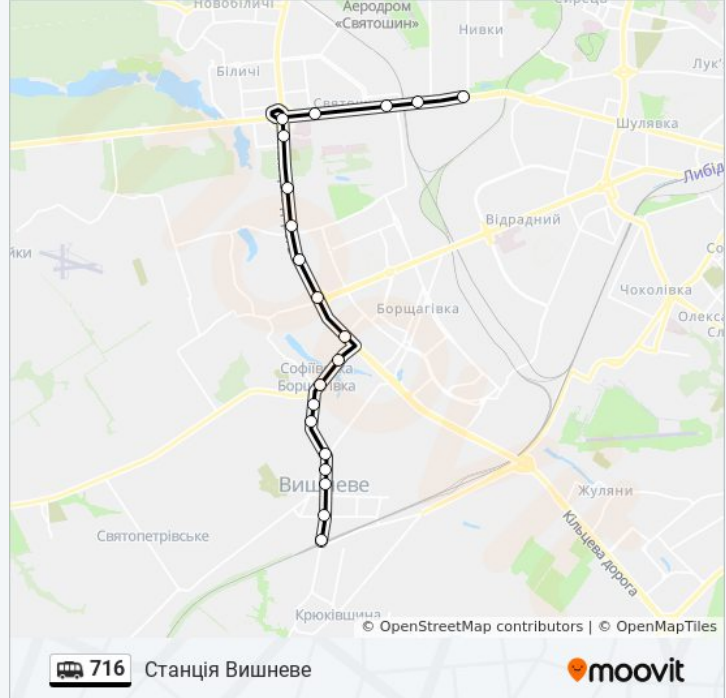

Напрямок: Ст. М. Нивки

21 зупинок

[ПЕРЕГЛЯД РОЗКЛАДУ РУХУ НА ЛІНІЇ](#)

Станція Вишневе
Вул. Лесі Українки
Вул. Святошинська
Вул. Машинобудівників
На Вимогу
Вул. Горького
Вул. Жулянська
Вул. Ярошівська
Вул. Соборна
Вул. Литвиненко-Вольгемут
Станція Лшт Кільцева Дорога
Пр. Леся Курбаса
Во Електронмаш
Вул. Жмеринська
Вул. Янтарна
Святошинське Кладовище
Вул. Верховинна
Ст. М. Житомирська
Вул. Генерала Вітрука
Ст. М. Святошин
Вул. Данила Щербаківського

716 shuttle розклад руху

Станція Вишневе розклад руху на маршруті:

понеділок	06:10 - 23:33
вівторок	06:10 - 23:33
середа	06:10 - 23:33
четвер	06:10 - 23:33
п'ятниця	06:10 - 23:33
субота	06:10 - 23:33
неділя	06:10 - 23:33

716 shuttle інформація

Напрямок руху: Станція Вишневе

Зупинки: 20

Тривалість подорожі: 30 хв

Стислий звіт по лінії:

Вул. Лесі Українки

Станція Вишневе

716 shuttle розклади і карти маршрутів можна завантажити в форматі PDF з сайту moovitapp.com. Використовуйте [Додаток Moovit](#) для перегляду розкладу руху автобусів, потягів або метро і отримання покрокових вказівок щодо всього громадського транспорту в Київ.