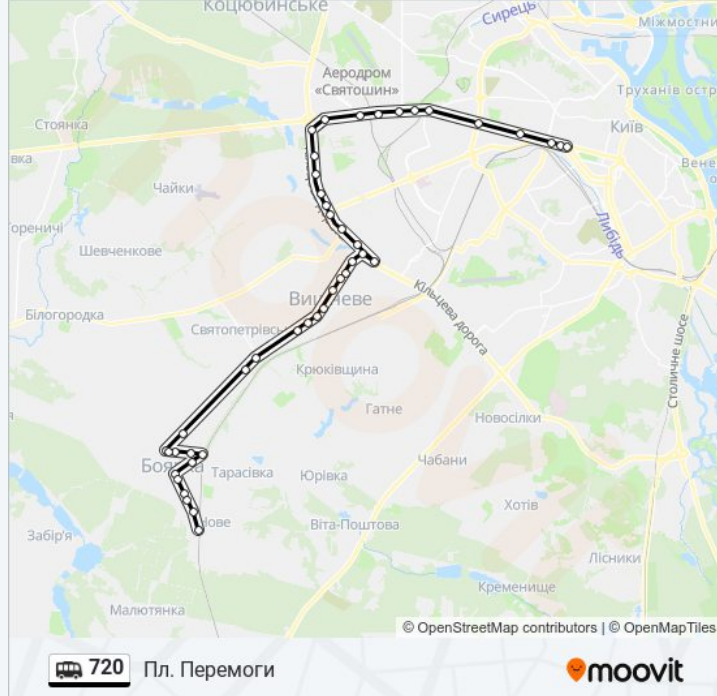

Південна Борцагівка

Віді Автосіті

Вул. Литвиненко-Вольгемут

Станція Лшт Кільцева Дорога

Пр. Леся Курбаса

Во Електронмаш

Вул. Жмеринська

Вул. Янтарна

Вул. Верховинна

Ст. М. Житомирська

Вул. Генерала Вітрука

Ст. М. Святошин

Вул. Данила Щербаківського

Парк Нивки

Ст. М. Берестейська

Ст. М. Шулявська

Ст. М. Політехнічний Інститут

Повітрофлотський Шляхопровід

Пр. Перемоги

Пл. Перемоги

Напрямок: Станція Боярка

43 зупинок

[ПЕРЕГЛЯД РОЗКЛАДУ РУХУ НА ЛІНІЇ](#)

Пл. Перемоги