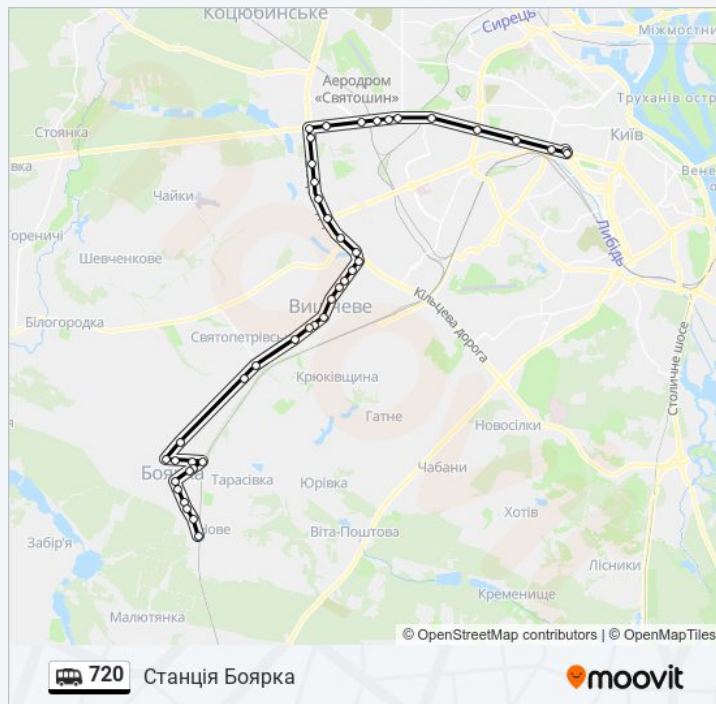

Центр Творчості Молоді

720 shuttle інформація

Напрямок руху: Станція Боярка

Зупинки: 43

Тривалість подорожі: 74 хв

Стислий звіт по лінії:

Вул. Соборності

Вул. Отамана Орлика