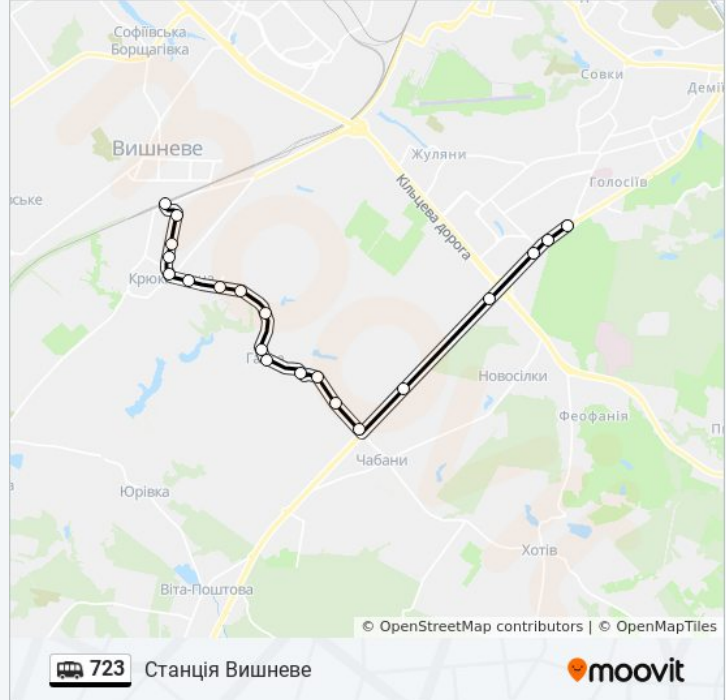

Напрямок: Ст. М. Виставковий Центр

20 зупинок

[ПЕРЕГЛЯД РОЗКЛАДУ РУХУ НА ЛІНІЇ](#)

Вишневе
Вул. Першотравнева
Вул. Івана Франка
Вул. Дружби
С. Крюківщина
Поворот На Дачі
Жк Молодіжне Містечко
Жк Оранж Парк
Вул. Вишнева
Вул. Жовтнева
Вул. Жулянська
С. Гатне
Вул. Амбулаторна
Вул. Дружби
Смт Чабани
На Вимогу
Вул. Академіка Заболотного
Ст. М. Іподром
Автостанція Південна
Вул. Васильківська

С. Гатне

Вул. Жулянська

Вул. Жовтнева

Вул. Вишнева

Жк Оранж Парк

Жк Молодіжне Містечко

Поворот На Дачі

С. Крюківщина

Вул. Дружби

Вул. Івана Франка

723 shuttle розклад руху

Станція Вишневе розклад руху на маршруті:

| | |
|-----------|---------------|
| понеділок | 06:00 - 23:36 |
| вівторок | 06:00 - 23:36 |
| середа | 06:00 - 23:36 |
| четвер | 06:00 - 23:36 |
| п'ятниця | 06:00 - 23:36 |
| субота | 06:00 - 23:36 |
| неділя | 06:00 - 23:36 |

723 shuttle інформація

Напрямок руху: Станція Вишневе

Зупинки: 20

Тривалість подорожі: 25 хв

Стислий звіт по лінії:

Вул. Першотравнева

Вишневе

723 shuttle розклади і карти маршрутів можна завантажити в форматі PDF з сайту moovitapp.com. Використовуйте [Додаток Moovit](#) для перегляду розкладу руху автобусів, потягів або метро і отримання покрокових вказівок щодо всього громадського транспорту в Києві.