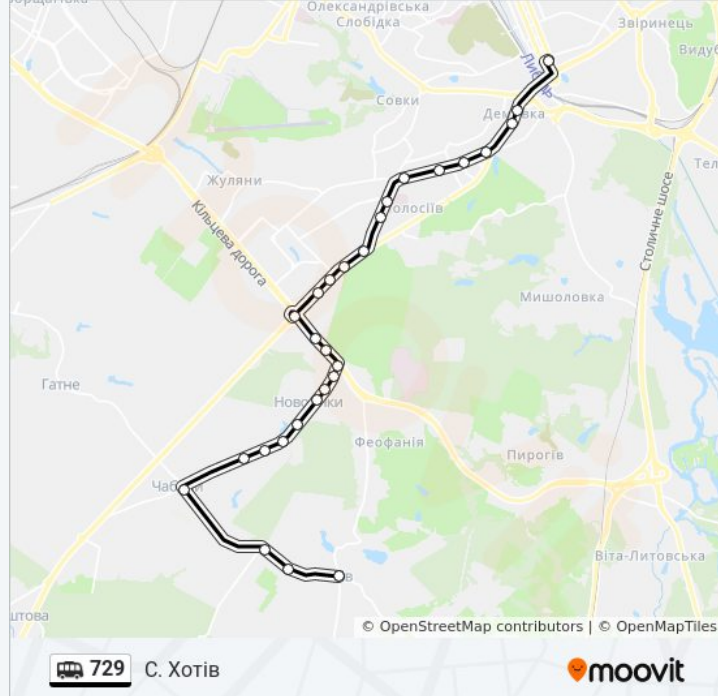

**Напрямок: С. Хотів**

28 зупинок

[ПЕРЕГЛЯД РОЗКЛАДУ РУХУ НА ЛІНІЇ](#)

Ст. М. Либідська  
Ст. М. Деміївська  
Пров. Деміївський  
Ст. М. Голосіївська  
Вул. Михайла Стельмаха  
Автобусний Парк №1  
Ст. М. Васильківська  
Вул. Михайла Ломоносова  
На Вимогу  
Ст. М. Виставковий Центр  
Автостанція Південна  
Ст. М. Іподром  
Льодовий Стадіон  
Пл. Одеська  
Вул. Академіка Заболотного  
Торговий Центр  
На Вимогу  
Вул. Планетна  
Вул. Боженка  
Вул. Центральна  
Вул. Озерна

**729 shuttle інформація****Напрямок руху:** С. Хотів**Зупинки:** 28**Тривалість подорожі:** 37 хв**Стислий звіт по лінії:**

С. Новосілки (Центр)

С. Новосілки

Сади (На Вимогу)

СМТ Чабани

С. Хотів

С. Хотів (Магазин)

С. Хотів (Центр)

### Напрямок: Ст. М. Либідська

35 зупинок

[ПЕРЕГЛЯД РОЗКЛАДУ РУХУ НА ЛІНІЇ](#)

С. Хотів

С. Хотів (Магазин)

С. Хотів

СМТ Чабани

Сади (На Вимогу)