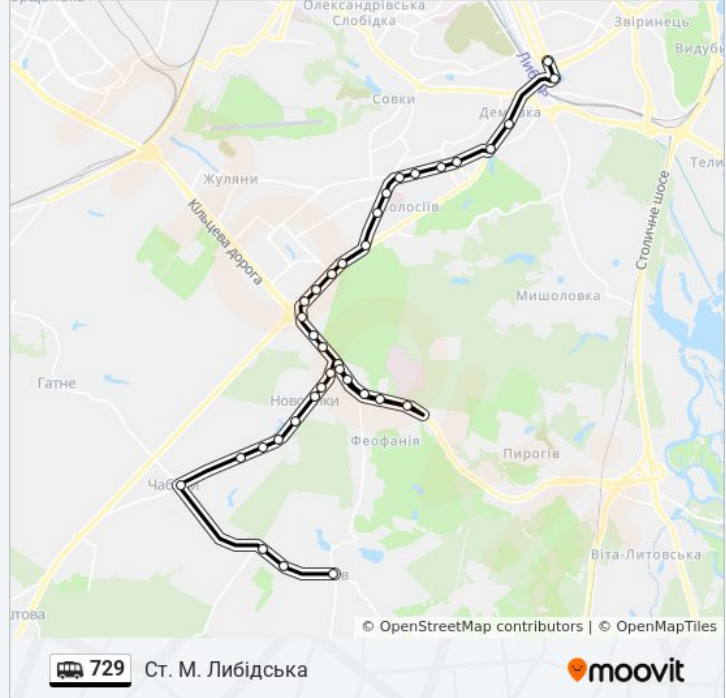

### 729 shuttle інформація

Напрямок руху: Ст. М. Либідська

Зупинки: 35

Тривалість подорожі: 43 хв

Стислий звіт по лінії:

Вул. Академіка Заболотного

Тц Магелан

Храм (На Вимогу)

Льодовий Стадіон

Ст. М. Іподром

Автостанція Південна

Вул. Васильківська

На Вимогу

Вул. Михайла Ломоносова

Ст. М. Васильківська

Фабрика Киянка

Автобусний Парк №1

Вул. Михайла Стельмаха

Ст. М. Голосіївська

Пров. Деміївський

Храм Всіх Святих

Ст. М. Либідська

729 shuttle розклади і карти маршрутів можна завантажити в форматі PDF з сайту [moovitapp.com](https://moovitapp.com). Використовуйте [Додаток Moovit](#) для перегляду розкладу руху автобусів, потягів або метро і отримання покрокових вказівок щодо всього громадського транспорту в Київ.